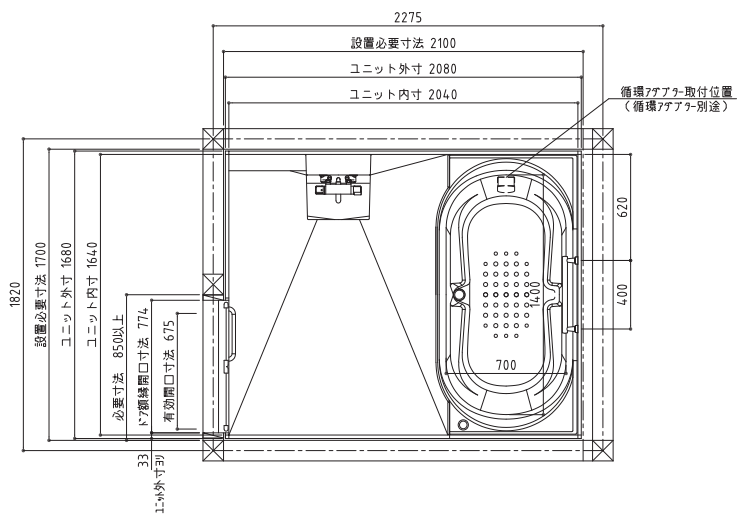

一番左ユニットカラーバリエーション例

- 01 : stainless
- 02 : stainless
- 03 : ultimate black
- 04 : ultimate black
- 05 : ultimate black
- 06 : ultimate black
- 07 : door
- 08 : ultimate black

THE SIZE OF PRODUCTS

PLANO NX 1616

PLANO NX 1620

PLANO NX 1620

オプションドア寸法

※ () 内寸法は、1200巾
 177標準開口寸法 1362 (1162)
 有効開口寸法 809 (675.5)

施工の範囲について

事前に十分情報を把握しておき、各々関係者（弊社担当・設備工事・電気工事）と確実に内容を把握し、施工の準備を行ってください。見積書は下記の見積り条件に基づいております。

<見積りに含まれない工事>

- システムバス基礎の設置
- 基礎墨出し工事
- 排水トラップ取出口以降の配管及び接続工事
- 給水・給湯管の水栓器具継手以降の配管及び接続工事
- 換気扇吹き出し口以降のダクト配管及び接続工事
- 照明及び換気扇の電気配線及び接続工事
- システムバスの外装工事
- 建具回りの木枠・巾木工事
- 窓サッシ取付工事
- 搬入路設定のための開口部工事
- システムバス設置の際のスリーブ及びハツリ工事
- システムバス引渡し検査後の清掃工事（完成時に1回のみ清掃作業を行います）
- ガス配管工事