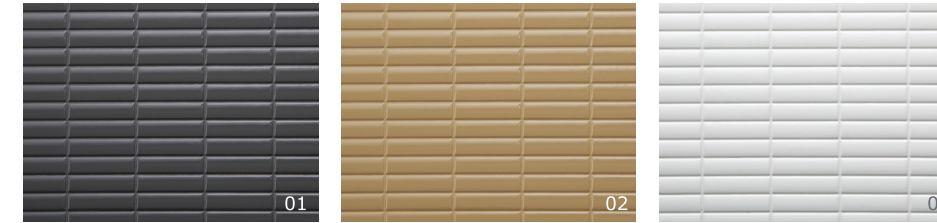

SELECT AT YOUR OWN COORDINATION

理想の浴室空間をつくること、それはまず空間の構成要素を選ぶことから始まります。床、壁、浴槽、カウンター、エプロン。それぞれのテクチャーの異なるパーツの色の組み合わせを変えてみるだけで、カジュアルからオーセンティックなイメージまで自由自在。ワンランク上の美意識が生み出す意外なカラーの組み合わせが、絶妙な「遊び」で浴室を知的で奥深いものに見せてくれます。

BATHTUB

浴槽は4色からお選びいただけるマットな質感を持つポリエステル系のFRP素材です。底面は滑り止めを施したフラット形状。浴槽内にはアームレストがついているので、まるで大きな椅子に腰掛けているかのように、ゆったりとおくつろぎいただけます。湯量はたっぷりの360リットル。お子様と一緒に入浴しても余裕の広さです。

01 white / 02 pink / 03 green / 04 yellow

EPRON

エプロンは置き式浴槽をイメージさせる形状となっています。浴槽と同色にして置き式浴槽風に、フロアと同色にして在来風にとお好みに合わせてコーディネートできます。

01 gray / 02 beige / 03 white

FLOOR

フロアは水滴を分散させ乾燥させる排水性のよい高機能タイプ。パターンが三次元的な形状に施されているため足触りがよく清掃性も抜群です。素材のテクスチャーを生かしたカラフルなカラーのコンビネーションが楽しめます。

01 gray / 02 beige / 03 white

WALL

空間に占める割合の大きい壁面は全体の印象を決める大きなエレメントです。パール調のテクスチャーを持たせた7色あるソリッドカラーから、お好みに合わせて1枚単位から何色でもお選びいただけます。アクセントウォールのステンレスパネルはSUS304

01 ultimate black / 02 ruiné beige
03 lucent silver / 04 tender blue
05 noble white / 06 stainless(※option)

一番左ユニットカラーバリエーション例

- 01 : stainless
- 02 : stainless
- 03 : ultimate black
- 04 : ultimate black
- 05 : ultimate black
- 06 : ultimate black
- 07 : door
- 08 : ultimate black