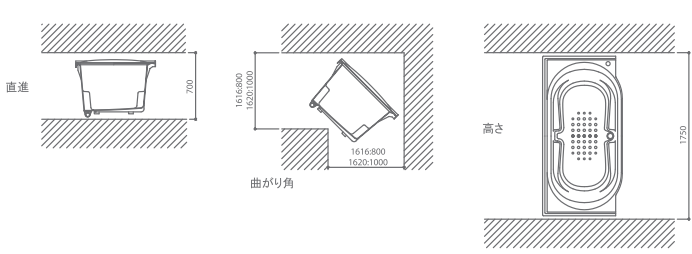

- 木造住宅2階設置の場合

2階に設置の場合は、システムバス使用重量約1000kgが根太、梁にかかります。この荷重を支えるのに十分な補強梁構造としてください。

搬入経路について

<最適な搬入時期>

木造住宅の場合は棟上げ後、開栓、木ずりが入る前頃に、非木造住宅の場合は間仕切り壁を建込む前頃に、搬入及び設置工事を行ってください。

<必要搬入路幅と部材寸法>

部材の搬入の際に必要な通路幅と部材寸法について下記に示します。下記寸法を考慮の上、搬入時期、搬入経路の設定を行ってください。

追い焚き用外釜について

浴槽に追い焚き用外釜を取り付ける場合には、右図の表示範囲内で循環口の穴を開けてください。表示位置以外に開けないでください。また窓と同じ方向に外釜を設置する場合は、消防法等、法規制を確認してください。

ご注意

- 製品の仕様は2020年10月1日現在のものです。
- カタログ中の写真はイメージであり、実際の使用状況とは異なります。
- システムバス及びバスタブを廃棄処分する場合は許可を受けている処理業者に処理を依頼してください。
- いずれも受注生産のため、多少納期をいただく場合があります。詳細は弊社担当とご相談ください。
- 印刷物のため、実際の色と異なることがあります。