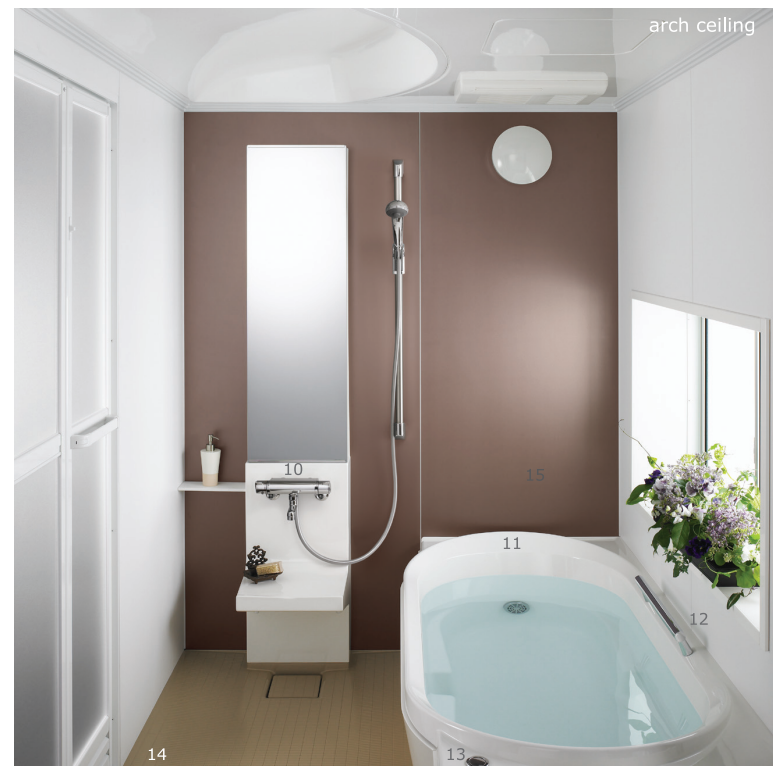

01 **壁付サーモ水栓・シャワーヘッド**：シンプルデザインの高級サーモ水栓と多機能シャワーセット。02 **換気乾燥機**：身体をヒートショックから守る暖房機として、また洗濯物を乾かせたりと1台4役の機能が備わっています。03 **ランドリーパイプ**：換気乾燥機と組み合わせて浴室を乾燥室に。ステンレス製。

SET UP OPTIONS

04 **ステンレスパネル**：SUS304のステンレス製のアクセントパネルです。ステンレスの表面はヘアライン加工に加えエンボス加工も施されています。05 **LED間接照明**：タワーカウンターのサイドに設けられた隠れ収納棚から放たれる白色LEDライト。優しい光が浴室空間をより一層お洒落な空間へと演出いたします。