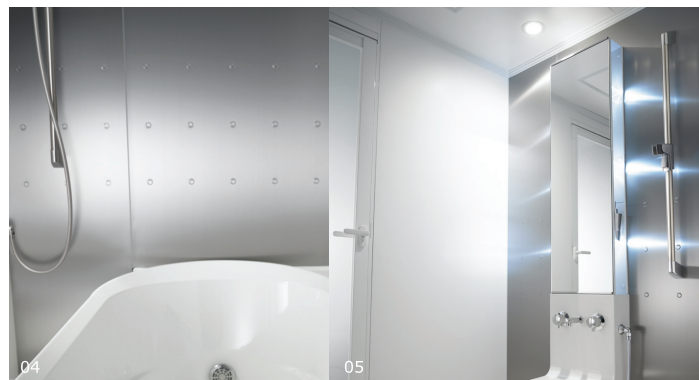

01 **壁付サーモ水栓・シャワーヘッド**：シンプルデザインの高級サーモ水栓と多機能シャワーセット。02 **換気乾燥機**：身体をヒートショックから守る暖房機として、また洗濯物を乾かせたりと1台4役の機能が備わっています。03 **ランドリーパイプ**：換気乾燥機と組み合わせて浴室を乾燥室に。ステンレス製。

SET UP OPTIONS

04 **ステンレスパネル**：SUS304のステンレス製のアクセントパネルです。ステンレスの表面はヘアライン加工に加えエンボス加工も施されています。05 **LED間接照明**：タワーカウンターのサイドに設けられた隠れ収納棚から放たれる白色LEDライト。優しい光が浴室空間をより一層お洒落な空間へと演出いたします。