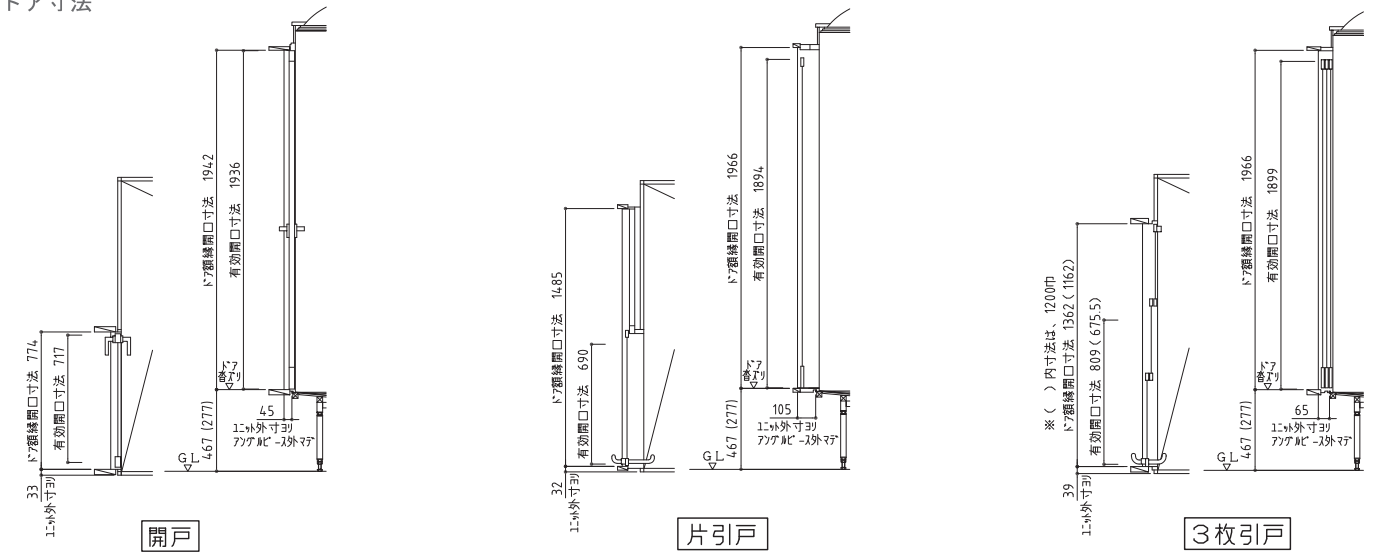

PLANO NX 1620

PLANO NX 1620

オプションドア寸法

※ () 内寸法は、1200巾
 177標準開口寸法 1362 (1162)
 有効開口寸法 809 (675.5)

施工の範囲について

事前に十分情報を把握しておき、各々関係者（弊社担当・設備工事・電気工事）と確実に内容を把握し、施工の準備を行ってください。見積書は下記の見積り条件に基づいております。

<見積りに含まれない工事>

- システムバス基礎の設置
- 基礎墨出し工事
- 排水トラップ取出口以降の配管及び接続工事
- 給水・給湯管の水栓器具継手以降の配管及び接続工事
- 換気扇吹き出し口以降のダクト配管及び接続工事
- 照明及び換気扇の電気配線及び接続工事
- システムバスの外装工事
- 建具回りの木枠・巾木工事
- 窓サッシ取付工事
- 搬入路設定のための開口部工事
- システムバス設置の際のスリーブ及びハツリ工事
- システムバス引渡し検査後の清掃工事（完成時に1回のみ清掃作業を行います）
- ガス配管工事