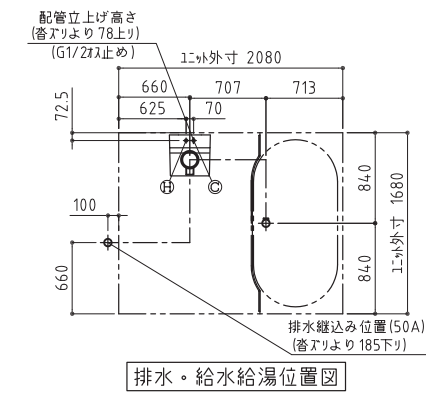

PLANO NX 1620

PLANO NX 1620

オプションドア寸法

※ () 内寸法は、1200巾
 177標準開口寸法 1362 (1162)
 有効開口寸法 809 (675.5)

施工の範囲について

事前に十分情報を把握しておき、各々関係者（弊社担当・設備工事・電気工事）と確実に内容を把握し、施工の準備を行ってください。見積書は下記の見積り条件に基づいております。

<見積りに含まれない工事>

- システムバス基礎の設置
- 基礎墨出し工事
- 排水トラップ取出口以降の配管及び接続工事
- 給水・給湯管の水栓器具継手以降の配管及び接続工事
- 換気扇吹き出し口以降のダクト配管及び接続工事
- 照明及び換気扇の電気配線及び接続工事
- システムバスの外装工事
- 建具回りの木枠・巾木工事
- 窓サッシ取付工事
- 搬入路設定のための開口部工事
- システムバス設置の際のスリーブ及びハツリ工事
- システムバス引渡し検査後の清掃工事（完成時に1回のみ清掃作業を行います）
- ガス配管工事