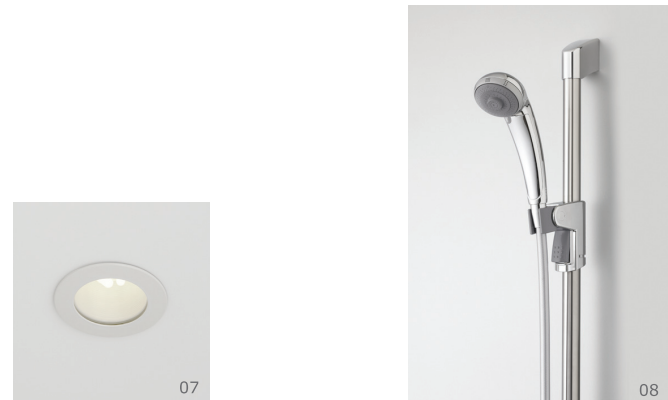

wall : tender blue + siena brown **bath tub** : white
floor : gray **ceiling** : white (arch) **door** : white (hinged door) **light** : down light ×2 **faucet** : thermo type

siena brown パネルは廃番となっております。

01 **壁付サーモ水栓・シャワーヘッド**：シンプルデザインの高級サーモ水栓と多機能シャワーセット。02 **換気乾燥機**：身体をヒートショックから守る暖房機として、また洗濯物を乾かせたりと1台4役の機能が備わっています。03 **ランドリーパイプ**：換気乾燥機と組み合わせて浴室を乾燥室に。ステンレス製。

SET UP OPTIONS

04 **ステンレスパネル**：SUS304のステンレス製のアクセントパネルです。ステンレスの表面はヘアライン加工に加えエンボス加工も施されています。05 **LED間接照明**：タワーカウンターのサイドに設けられた隠れ収納棚から放たれる白色LEDライト。優しい光が浴室空間をより一層お洒落な空間へと演出いたします。