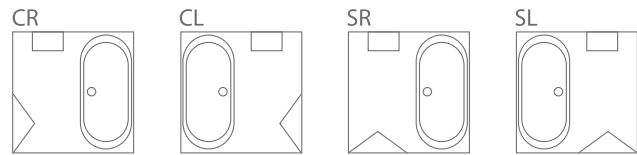

THE SIZE OF PRODUCTS

PLANO NX 1616