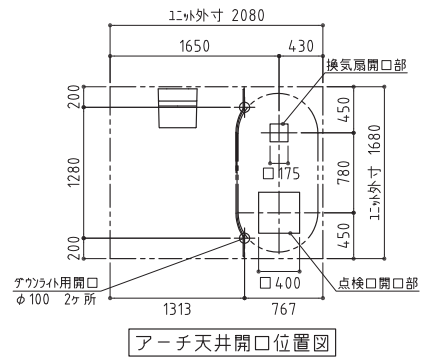

一番左ユニットカラーバリエーション例

- 01 : stainless
- 02 : stainless
- 03 : ultimate black
- 04 : ultimate black
- 05 : ultimate black
- 06 : ultimate black
- 07 : door
- 08 : ultimate black

THE SIZE OF PRODUCTS

PLANO NX 1616

PLANO NX 1620

PLANO NX 1620

オプションドア寸法

※ () 内寸法は、1200巾
 177標準開口寸法 1362 (1162)
 有効開口寸法 809 (675.5)

施工の範囲について

事前に十分情報を把握しておき、各々関係者（弊社担当・設備工事・電気工事）と確実に内容を把握し、施工の準備を行ってください。見積書は下記の見積り条件に基づいております。

<見積りに含まれない工事>

- システムバス基礎の設置
- 基礎墨出し工事
- 排水トラップ取出口以降の配管及び接続工事
- 給水・給湯管の水栓器具継手以降の配管及び接続工事
- 換気扇吹き出し口以降のダクト配管及び接続工事
- 照明及び換気扇の電気配線及び接続工事
- システムバスの外装工事
- 建具回りの木枠・巾木工事
- 窓サッシ取付工事
- 搬入路設定のための開口部工事
- システムバス設置の際のスリーブ及びハツリ工事
- システムバス引渡し検査後の清掃工事（完成時に1回のみ清掃作業を行います）
- ガス配管工事