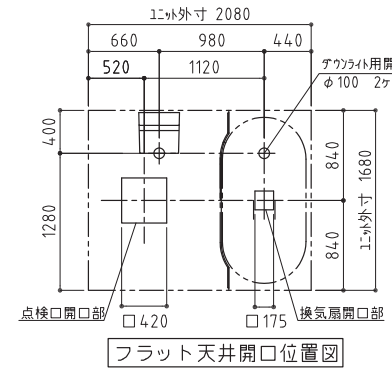

PLANO NX 1620

PLANO NX 1620

オプションドア寸法

※ () 内寸法は、1200巾
 177標準開口寸法 1362 (1162)
 有効開口寸法 809 (675.5)

施工の範囲について

事前に十分情報を把握しておき、各々関係者（弊社担当・設備工事・電気工事）と確実に内容を把握し、施工の準備を行ってください。見積書は下記の見積り条件に基づいております。

<見積りに含まれない工事>

- システムバス基礎の設置
- 基礎墨出し工事
- 排水トラップ取出口以降の配管及び接続工事
- 給水・給湯管の水栓器具継手以降の配管及び接続工事
- 換気扇吹き出し口以降のダクト配管及び接続工事
- 照明及び換気扇の電気配線及び接続工事
- システムバスの外装工事
- 建具回りの木枠・巾木工事
- 窓サッシ取付工事
- 搬入路設定のための開口部工事
- システムバス設置の際のスリーブ及びハツリ工事
- システムバス引渡し検査後の清掃工事（完成時に1回のみ清掃作業を行います）
- ガス配管工事