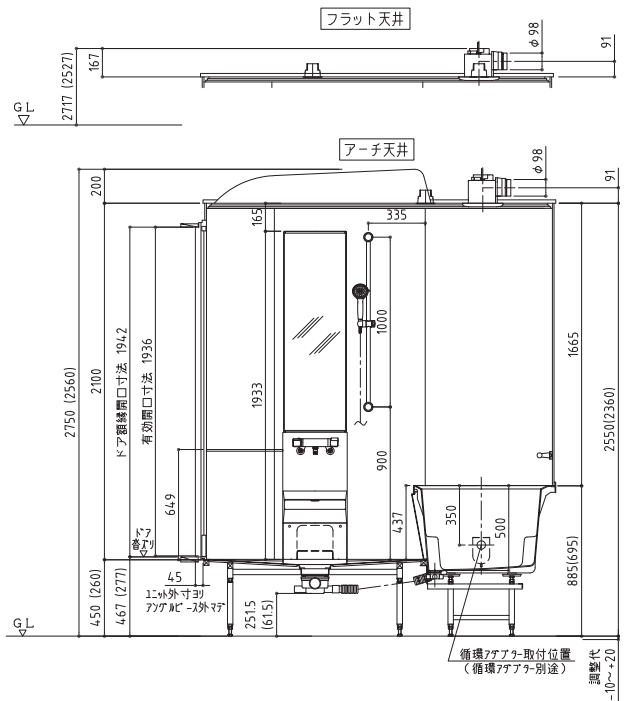

PLANO NX 1620

PLANO NX 1620

オプションドア寸法

※ () 内寸法は、1200巾
 177標準開口寸法 1362 (1162)
 有効開口寸法 809 (675.5)

施工の範囲について

事前に十分情報を把握しておき、各々関係者（弊社担当・設備工事・電気工事）と確実に内容を把握し、施工の準備を行ってください。見積書は下記の見積り条件に基づいております。

<見積りに含まれない工事>

- システムバス基礎の設置
- 基礎墨出し工事
- 排水トラップ取出口以降の配管及び接続工事
- 給水・給湯管の水栓器具継手以降の配管及び接続工事
- 換気扇吹き出し口以降のダクト配管及び接続工事
- 照明及び換気扇の電気配線及び接続工事
- システムバスの外装工事
- 建具回りの木枠・巾木工事
- 窓サッシ取付工事
- 搬入路設定のための開口部工事
- システムバス設置の際のスリーブ及びハツリ工事
- システムバス引渡し検査後の清掃工事（完成時に1回のみ清掃作業を行います）
- ガス配管工事