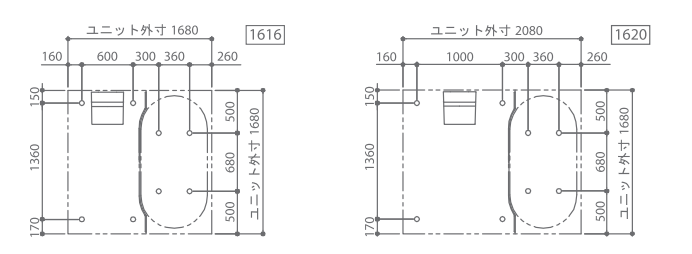

施工の範囲について

事前に十分情報を把握しておき、各々関係者（弊社担当・設備工事・電気工事）と確実に内容を把握し、施工の準備を行ってください。見積書は下記の見積り条件に基づいております。

<見積りに含まれない工事>

1. システムバス基礎の設置
2. 基礎墨出し工事
3. 排水トラップ取出口以降の配管及び接続工事
4. 給水・給湯管の水栓器具継手以降の配管及び接続工事
5. 換気扇吹き出し口以降のダクト配管及び接続工事
6. 照明及び換気扇の電気配線及び接続工事
7. システムバスの外装工事
8. 建具回りの木枠・巾木工事
9. 窓サッシ取付工事
10. 搬入路設定のための開口部工事
11. システムバス設置の際のスリーブ及びハツリ工事
12. システムバス引渡し検査後の清掃工事（完成時に1回のみ清掃作業を行います）
13. ガス配管工事

<無償で支給いただきたい資材>

1. 据付けに要するモルタル又は砂・セメント
2. 水道光熱他

<無償で貸与いただきたい設備>

1. システムバス部材搬入用リフト等の運搬設備及び運転手
2. 設置現場での仮置き場

基礎の設備について

システムバス設置脚には、通常使用時約950kgの荷重がかかりますので基礎を設置の際は、次の点にご注意ください。

1. 1階土間基礎の場合

システムバス設置基礎面とドアサッシの踏面高さは別途納まり図を参考にしてください。設置脚位置図は、下図に表示しております。立体的納まりと建築躯体床上げ面との取り合いを考慮した上で、基礎を設置してください。

1. 木造住宅2階設置の場合

2階に設置の場合は、システムバス使用重量約1000kgが根太、梁にかかります。この荷重を支えるのに十分な補強梁構造としてください。

搬入経路について

<最適な搬入時期>

木造住宅の場合は棟上げ後、開栓、木ずりが入る前頃に、非木造住宅の場合は間仕切り壁を建込む前頃に、搬入及び設置工事を行ってください。

<必要搬入路幅と部材寸法>

部材の搬入の際に必要な通路幅と部材寸法について下記に示します。下記寸法を考慮の上、搬入時期、搬入経路の設定を行ってください。