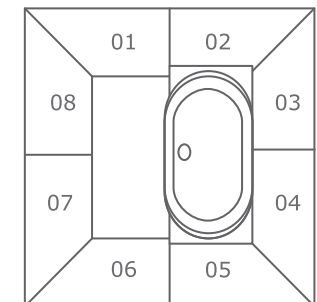

一番左ユニットカラーバリエーション例

- 01 : stainless
- 02 : stainless
- 03 : ultimate black
- 04 : ultimate black
- 05 : ultimate black
- 06 : ultimate black
- 07 : door
- 08 : ultimate black