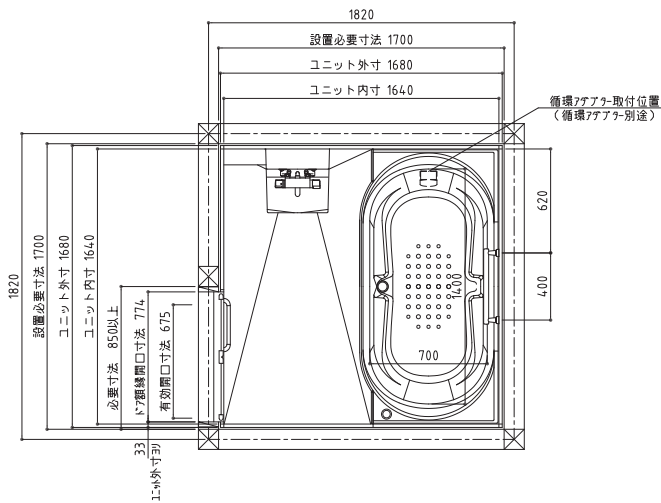

PLANO NX 1620

PLANO NX 1620

オプションドア寸法

※ () 内寸法は、1200巾
 177標準開口寸法 1362 (1162)
 有効開口寸法 809 (675.5)

施工の範囲について

事前に十分情報を把握しておき、各々関係者（弊社担当・設備工事・電気工事）と確実に内容を把握し、施工の準備を行ってください。見積書は下記の見積り条件に基づいております。

<見積りに含まれない工事>

- システムバス基礎の設置
- 基礎墨出し工事
- 排水トラップ取出口以降の配管及び接続工事
- 給水・給湯管の水栓器具継手以降の配管及び接続工事
- 換気扇吹き出し口以降のダクト配管及び接続工事
- 照明及び換気扇の電気配線及び接続工事
- システムバスの外装工事
- 建具回りの木枠・巾木工事
- 窓サッシ取付工事
- 搬入路設定のための開口部工事
- システムバス設置の際のスリーブ及びハツリ工事
- システムバス引渡し検査後の清掃工事（完成時に1回のみ清掃作業を行います）
- ガス配管工事