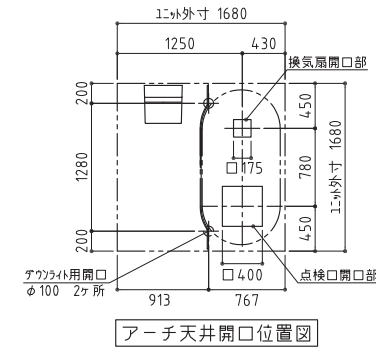

PLANO NX 1620

PLANO NX 1620

オプションドア寸法

※ () 内寸法は、1200巾
 177標準開口寸法 1362 (1162)
 有効開口寸法 809 (675.5)

施工の範囲について

事前に十分情報を把握しておき、各々関係者（弊社担当・設備工事・電気工事）と確実に内容を把握し、施工の準備を行ってください。見積書は下記の見積り条件に基づいております。

<見積りに含まれない工事>

- システムバス基礎の設置
- 基礎墨出し工事
- 排水トラップ取出口以降の配管及び接続工事
- 給水・給湯管の水栓器具継手以降の配管及び接続工事
- 換気扇吹き出し口以降のダクト配管及び接続工事
- 照明及び換気扇の電気配線及び接続工事
- システムバスの外装工事
- 建具回りの木枠・巾木工事
- 窓サッシ取付工事
- 搬入路設定のための開口部工事
- システムバス設置の際のスリーブ及びハツリ工事
- システムバス引渡し検査後の清掃工事（完成時に1回のみ清掃作業を行います）
- ガス配管工事