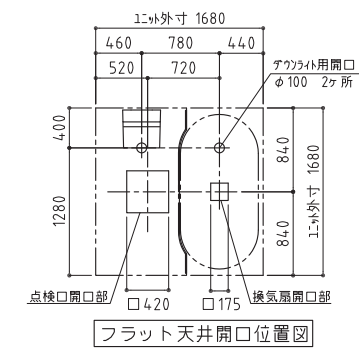

THE SIZE OF PRODUCTS

PLANO NX 1616