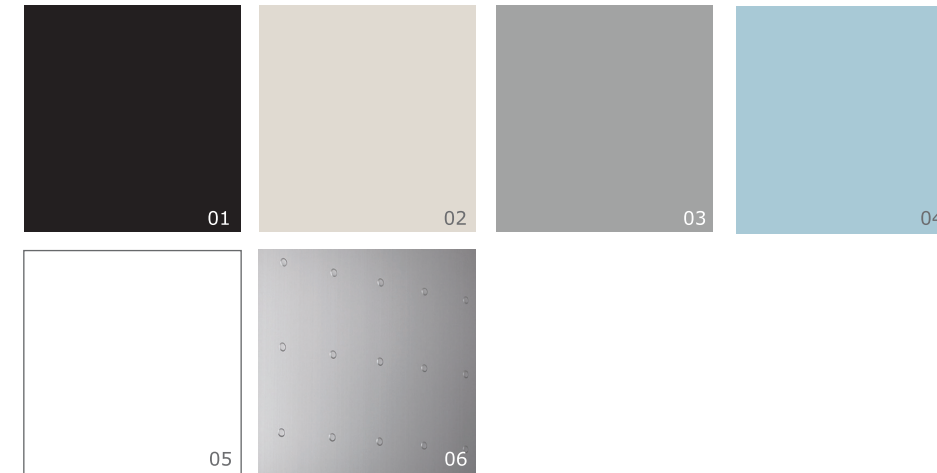

BATHTUB

浴槽は4色からお選びいただけるマットな質感を持つポリエステル系のFRP素材です。底面は滑り止めを施したフラット形状。浴槽内にはアームレストがついているので、まるで大きな椅子に腰掛けているかのように、ゆったりとおくつろぎいただけます。湯量はたっぷりの360リットル。お子様と一緒に入浴しても余裕の広さです。

01 white / 02 pink / 03 green / 04 yellow

EPRON

エプロンは置き式浴槽をイメージさせる形状となっています。浴槽と同色にして置き式浴槽風に、フロアと同色にして在来風にとお好みに合わせてコーディネートできます。

01 gray / 02 beige / 03 white

FLOOR

フロアは水滴を分散させ乾燥させる排水性のよい高機能タイプ。パターンが三次元的な形状に施されているため足触りがよく清掃性も抜群です。素材のテクスチャーを生かしたカラフルなカラーのコンビネーションが楽しめます。

01 gray / 02 beige / 03 white

WALL

空間に占める割合の大きい壁面は全体の印象を決める大きなエレメントです。パール調のテクスチャーを持たせた7色あるソリッドカラーから、お好みに合わせて1枚単位から何色でもお選びいただけます。アクセントウォールのステンレスパネルはSUS304

01 ultimate black / 02 ruiné beige
03 lucent silver / 04 tender blue
05 noble white / 06 stainless(※option)