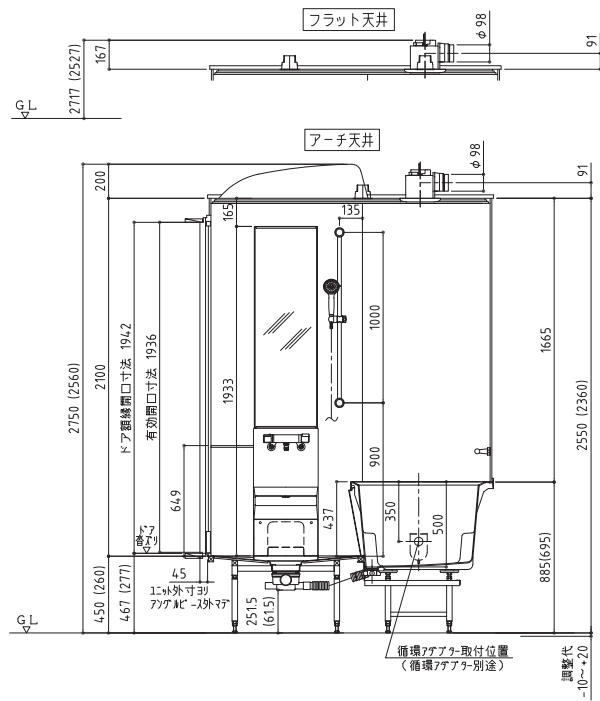

PLANO NX 1620

PLANO NX 1620

オプションドア寸法

※ () 内寸法は、1200巾
 177標準開口寸法 1362 (1162)
 有効開口寸法 809 (675.5)

施工の範囲について

事前に十分情報を把握しておき、各々関係者（弊社担当・設備工事・電気工事）と確実に内容を把握し、施工の準備を行ってください。見積書は下記の見積り条件に基づいております。

<見積りに含まれない工事>

- システムバス基礎の設置
- 基礎墨出し工事
- 排水トラップ取出口以降の配管及び接続工事
- 給水・給湯管の水栓器具継手以降の配管及び接続工事
- 換気扇吹き出し口以降のダクト配管及び接続工事
- 照明及び換気扇の電気配線及び接続工事
- システムバスの外装工事
- 建具回りの木枠・巾木工事
- 窓サッシ取付工事
- 搬入路設定のための開口部工事
- システムバス設置の際のスリーブ及びハツリ工事
- システムバス引渡し検査後の清掃工事（完成時に1回のみ清掃作業を行います）
- ガス配管工事