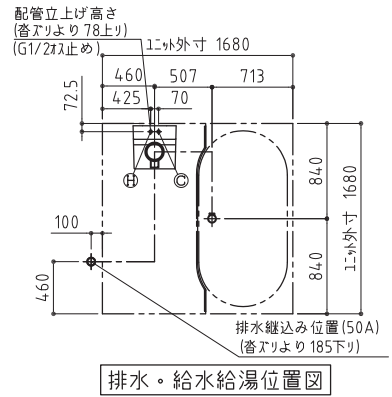

PLANO NX 1620

PLANO NX 1620

オプションドア寸法

※ () 内寸法は、1200巾
 177標準開口寸法 1362 (1162)
 有効開口寸法 809 (675.5)

施工の範囲について

事前に十分情報を把握しておき、各々関係者（弊社担当・設備工事・電気工事）と確実に内容を把握し、施工の準備を行ってください。見積書は下記の見積り条件に基づいております。

<見積りに含まれない工事>

- システムバス基礎の設置
- 基礎墨出し工事
- 排水トラップ取出口以降の配管及び接続工事
- 給水・給湯管の水栓器具継手以降の配管及び接続工事
- 換気扇吹き出し口以降のダクト配管及び接続工事
- 照明及び換気扇の電気配線及び接続工事
- システムバスの外装工事
- 建具回りの木枠・巾木工事
- 窓サッシ取付工事
- 搬入路設定のための開口部工事
- システムバス設置の際のスリーブ及びハツリ工事
- システムバス引渡し検査後の清掃工事（完成時に1回のみ清掃作業を行います）
- ガス配管工事