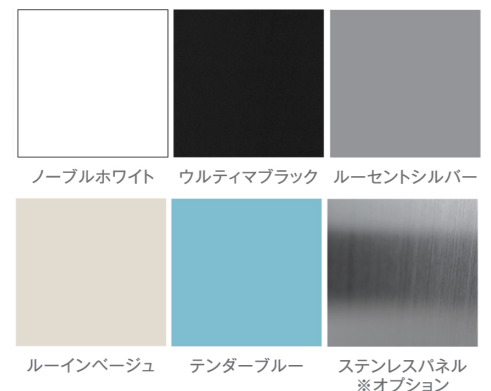

01

02

シャープな空間のイメージは細かなディテールにまでのこだわりから生まれます。コンテンポラリーなイメージを醸すステンレスパネルやモザイクタイル壁といったバージョンも可能。こだわりのアレンジが可能です。

The image of sharp space is come from a prejudice of until in fine details. A version of the stainless steel panel and mosaic tile wall which brew a contemporary image is also possible. A choice arrangement is possible.

壁面はマットな質感とパール調のテクスチャーを持たせた鋼板壁。6色からお選びいただけます。

03

04

05

06