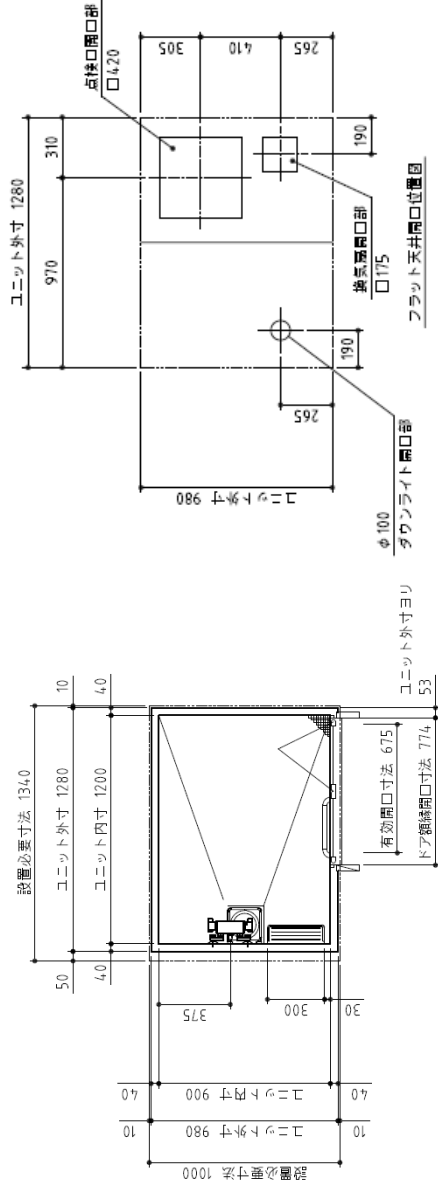

標準仕様

1. 機種名 SM0912
   床 FRP製
   壁 鋼板パネル
   天井 ラミネートSUS鋼板
   ドア 折戸
   シャワー水栓 サーモ水栓、ハンドシャワー
   ミラー 防湿型 900×300
   照明器具 LEDダウンライト1灯
   換気 換気扇
   排水トラップ VP50A