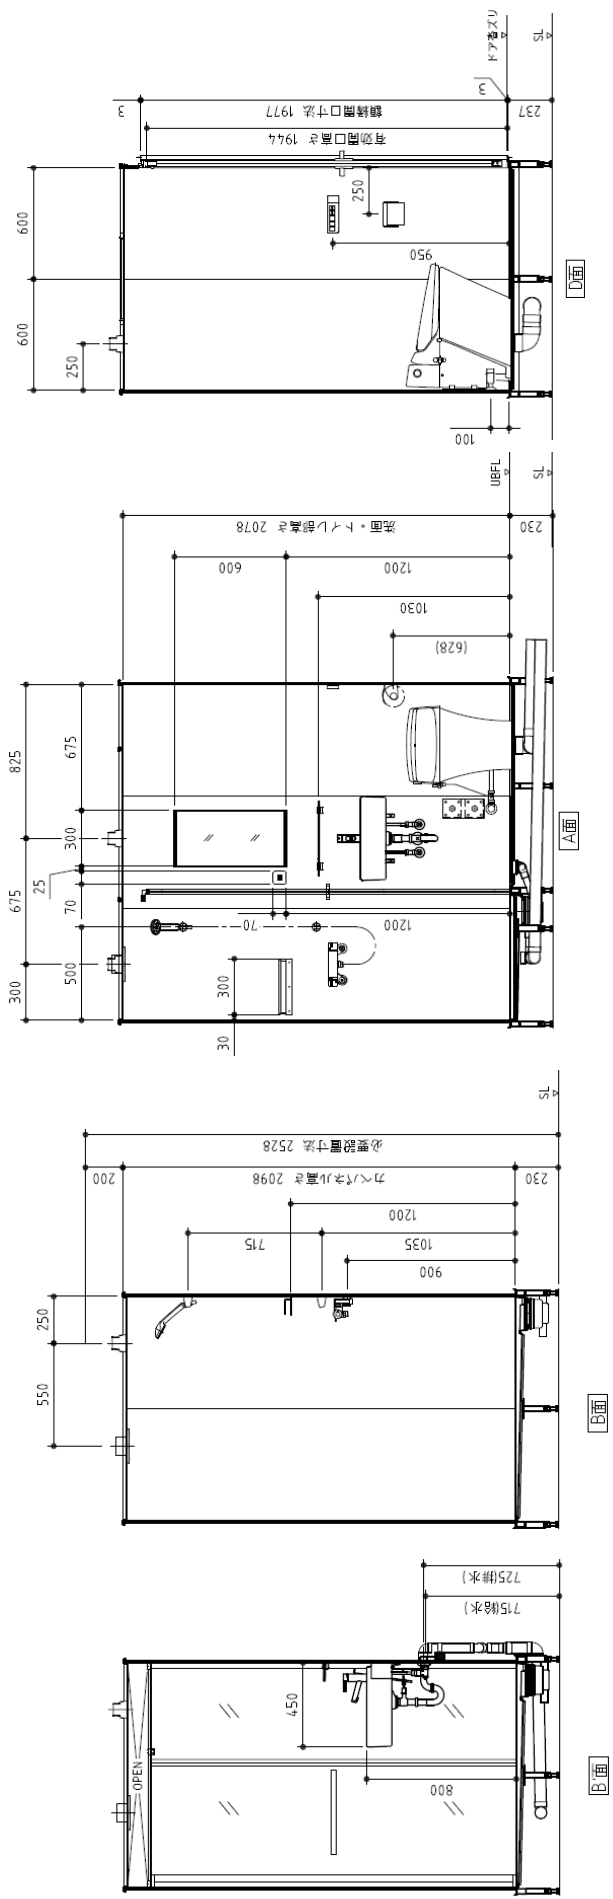

FOR HOTELS

system shower module
SSM 1216

標準仕様

- | | |
|----------|-------------------|
| 機種名 | SSM1216 |
| 床 | FRP 製 |
| 壁 | 鋼板パネル |
| 天井 | ラミネート SUS 鋼板 |
| ガラス | 強化ガラス 飛散防止フィルム付 |
| ドア | 外開戸 樹脂パネル |
| シャワー | シャワー水栓、ハンドシャワー |
| 洗面器 | 角型壁付け、シングルレバー混合水栓 |
| トイレ | タンクレス、シャワー便座付き |
| ミラー | 防湿型 W300 x H600 |
| ペーパーホルダー | シングルタイプ ステンレス製 |
| 照明器具 | LED ダウンライト 2灯 |
| 換気 | 換気グリルφ100 |
| 排水トラップ | VP75A、VP50A |

※給水・給湯管、排水管、ダクト工事、電気工事は含みません。
 ※上記画像にはオプション品が含まれております。

FOR HOTELS

system shower module

SSM 1218

標準仕様

- | | |
|------------|-------------------|
| 機種名 | SSM1218 |
| 床 | FRP製 |
| 壁 | 鋼板パネル |
| 天井 | ラミネートSUS鋼板 |
| ガラスパーテーション | 強化ガラス 飛散防止フィルム付 |
| ドア | 外開戸 樹脂面材 |
| シャワー水栓 | サーモ水栓、ハンドシャワー |
| 洗面器 | 角型壁付け、シングルレバー混合水栓 |
| トイレ | タンクレス、シャワー便座付き |
| ミラー | 防湿型 W300 x H600 |
| ペーパーホルダー | シングルタイプ ステンレス製 |
| 照明器具 | LEDダウンライト 2灯 |
| 換気 | 換気グリルΦ100 |
| 排水トラップ | VP75A、VP50A |

※給水・給湯管、排水管、排水管、ダクト工事、電気工事は含まれません。
 ※上記画像にはオプション品が含まれております。

FOR HOTELS

system shower module

SSM 1418

標準仕様

- | | |
|------------|---------------------|
| 機種名 | SSM1418 |
| 床 | FRP 製 タイル仕様 300×300 |
| 壁 | タイル仕様 600×300 |
| 天井 | ラミネート SUS 鋼板 |
| ガラスパネーション | 強化ガラス 飛散防止フィルム付 |
| ドア | 外開戸 樹脂面材 |
| 洗面ボウル | 壁付タイプ 陶器製 |
| シャワー・側水栓金具 | サーモ水栓、ハンドシャワー付き |
| 洗面用水栓金具 | シングルレバー混合水栓 |
| ミラー | 防曇型 W300×H600 |
| トイレ | タンクレス シャワー便座付き |
| ペーパーホルダー | シングルタイプ ステンレス製 |
| 照明器具 | LED ダウンライト 2灯 |
| 換気 | 換気グリル Φ100 |
| 排水トラップ | VP75A、VP50A ABS 製 |

※給水・給湯管、排水管、ダクト工事、電気工事は含みません。
 ※上記画像にはオプション品が含まれております。

FOR HOTELS

system shower module
SSM 1116

標準仕様

- 機種名 SSM1116
 床 FRP製
 壁 鋼板パネル
 天井 ラミネート SUS 鋼板
 ガラスパネーション 飛散防止フィルム付
 ドア 外開戸 樹脂パネル
 シャワー水栓 ハンドシャワー
 洗面器 角型壁付け、シングルレバー混合水栓
 トイレ タンクレス、シャワー便座付き
 ミラー 防湿型 (W300×H600)
 ペーパーホルダー ステンレス製
 照明器具 LED ダウンライト 2灯
 換気 換気グリルΦ100
 排水トラップ VP75A、VP50A