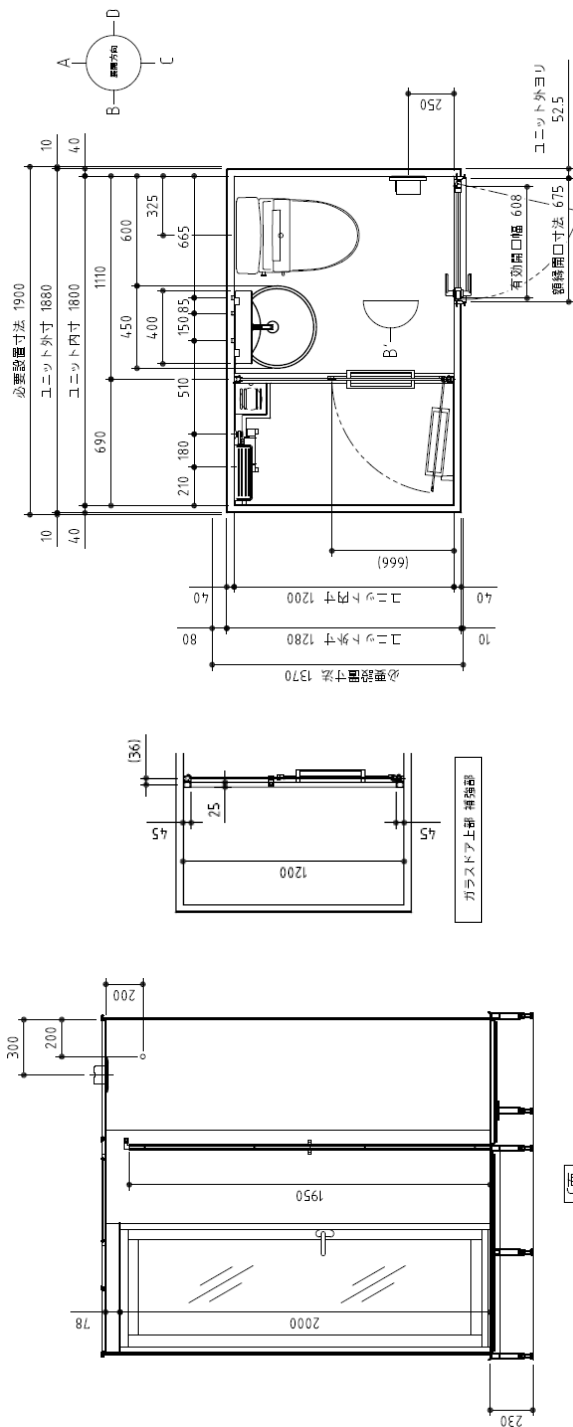

FOR HOTELS

system shower module
SSM 1216

標準仕様

- | | |
|----------|-------------------|
| 機種名 | SSM1216 |
| 床 | FRP 製 |
| 壁 | 鋼板パネル |
| 天井 | ラミネート SUS 鋼板 |
| ガラス | 強化ガラス 飛散防止フィルム付 |
| ドア | 外開戸 樹脂パネル |
| シャワー | シャワー水栓、ハンドシャワー |
| 洗面器 | 角型壁付け、シングルレバー混合水栓 |
| トイレ | タンクレス、シャワー便座付き |
| ミラー | 防湿型 W300 x H600 |
| ペーパーホルダー | シングルタイプ ステンレス製 |
| 照明器具 | LED ダウンライト 2灯 |
| 換気 | 換気グリルφ100 |
| 排水トラップ | VP75A、VP50A |

※給水・給湯管、排水管、ダクト工事、電気工事は含みません。
 ※上記画像にはオプション品が含まれております。

FOR HOTELS

system shower module

SSM 1218

標準仕様

- | | |
|------------|-------------------|
| 機種名 | SSM1218 |
| 床 | FRP製 |
| 壁 | 鋼板パネル |
| 天井 | ラミネートSUS鋼板 |
| ガラスパーテーション | 強化ガラス 飛散防止フィルム付 |
| ドア | 外開戸 樹脂面材 |
| シャワー水栓 | サーモ水栓、ハンドシャワー |
| 洗面器 | 角型壁付け、シングルレバー混合水栓 |
| トイレ | タンクレス、シャワー便座付き |
| ミラー | 防湿型 W300 x H600 |
| ペーパーホルダー | シングルタイプ ステンレス製 |
| 照明器具 | LEDダウンライト 2灯 |
| 換気 | 換気グリルΦ100 |
| 排水トラップ | VP75A、VP50A |

※給水・給湯管、排水管、排水管、ダクト工事、電気工事は含まれません。
 ※上記画像にはオプション品が含まれております。

FOR HOTELS

system shower module

SSM 1418

標準仕様

- | | |
|------------|---------------------|
| 機種名 | SSM1418 |
| 床 | FRP 製 タイル仕様 300×300 |
| 壁 | タイル仕様 600×300 |
| 天井 | ラミネート SUS 鋼板 |
| ガラスパネーション | 強化ガラス 飛散防止フィルム付 |
| ドア | 外開戸 樹脂面材 |
| 洗面ボウル | 壁付タイプ 陶器製 |
| シャワー・側水栓金具 | サーモ水栓、ハンドシャワー付き |
| 洗面用水栓金具 | シングルレバー混合水栓 |
| ミラー | 防曇型 W300×H600 |
| トイレ | タンクレス シャワー便座付き |
| ペーパーホルダー | シングルタイプ ステンレス製 |
| 照明器具 | LED ダウンライト 2灯 |
| 換気 | 換気グリル Φ100 |
| 排水トラップ | VP75A、VP50A ABS 製 |

※給水・給湯管、排水管、ダクト工事、電気工事は含みません。
 ※上記画像にはオプション品が含まれております。

FOR HOTELS

system shower module
SSM 1116

標準仕様

- 機種名 SSM1116
 床 FRP製
 壁 鋼板パネル
 天井 ラミネート SUS 鋼板
 ガラスパネーション 飛散防止フィルム付
 ドア 外開戸 樹脂パネル
 シャワー水栓 ハンドシャワー
 洗面器 角型壁付け、シングルレバー混合水栓
 トイレ タンクレス、シャワー便座付き
 ミラー 防湿型 (W300×H600)
 ペーパーホルダー ステンレス製
 照明器具 LED ダウンライト 2灯
 換気 換気グリルΦ100
 排水トラップ VP75A、VP50A