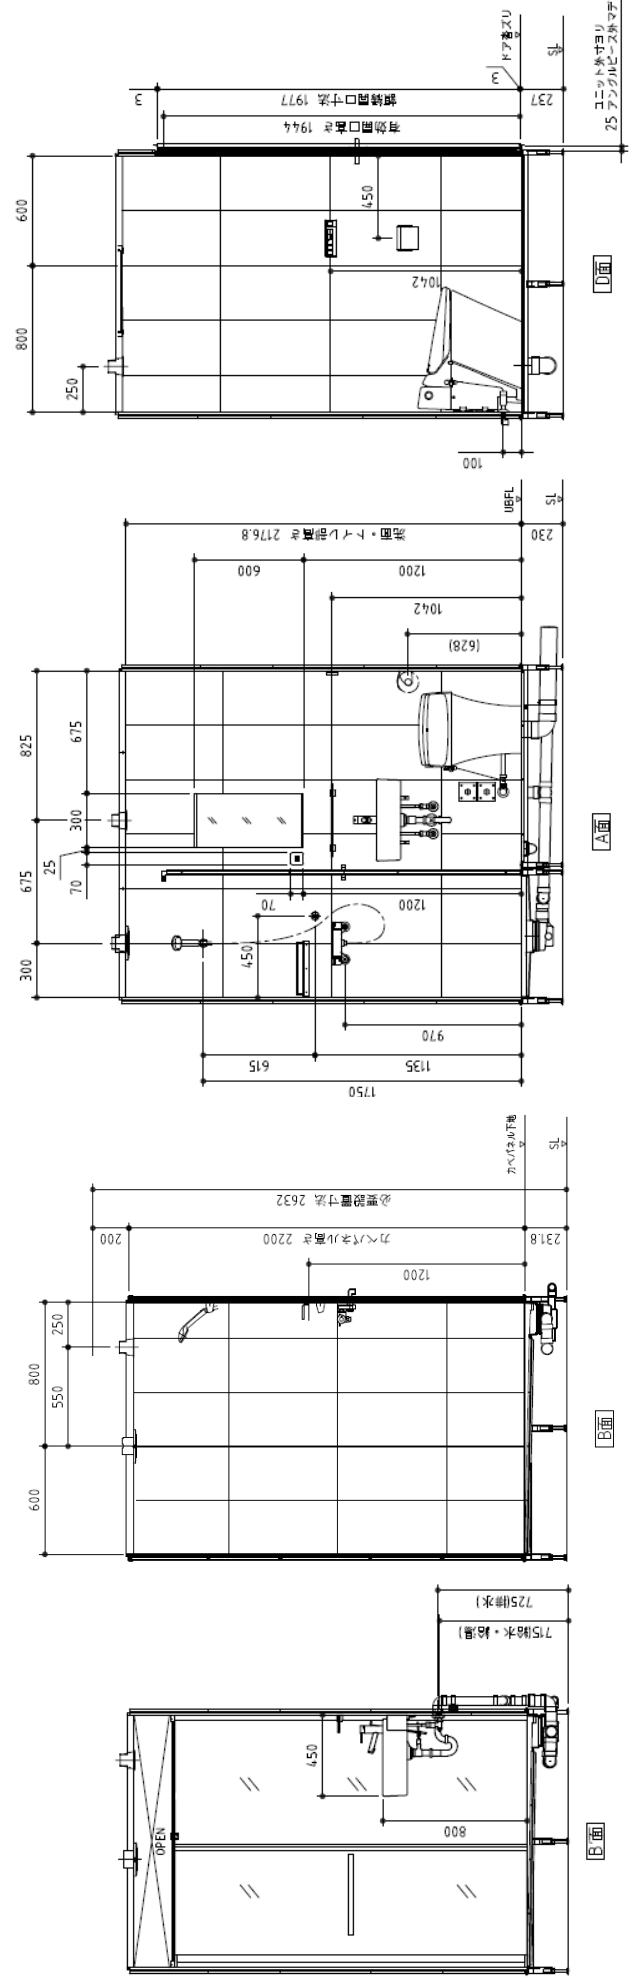

FOR HOTELS

system shower module
SSM 1216

標準仕様

- | | |
|----------|-------------------|
| 機種名 | SSM1216 |
| 床 | FRP 製 |
| 壁 | 鋼板パネル |
| 天井 | ラミネート SUS 鋼板 |
| ガラス | 強化ガラス 飛散防止フィルム付 |
| ドア | 外開戸 樹脂パネル |
| シャワー | シャワー水栓、ハンドシャワー |
| 洗面器 | 角型壁付け、シングルレバー混合水栓 |
| トイレ | タンクレス、シャワー便座付き |
| ミラー | 防湿型 W300 x H600 |
| ペーパーホルダー | シングルタイプ ステンレス製 |
| 照明器具 | LED ダウンライト 2灯 |
| 換気 | 換気グリルφ100 |
| 排水トラップ | VP75A、VP50A |

※給水・給湯管、排水管、ダクト工事、電気工事は含みません。
 ※上記画像にはオプション品が含まれております。

FOR HOTELS

system shower module

SSM 1218

標準仕様

- | | |
|------------|-------------------|
| 機種名 | SSM1218 |
| 床 | FRP製 |
| 壁 | 鋼板パネル |
| 天井 | ラミネートSUS鋼板 |
| ガラスパーテーション | 強化ガラス 飛散防止フィルム付 |
| ドア | 外開戸 樹脂面材 |
| シャワー水栓 | サーモ水栓、ハンドシャワー |
| 洗面器 | 角型壁付け、シングルレバー混合水栓 |
| トイレ | タンクレス、シャワー便座付き |
| ミラー | 防湿型 W300 x H600 |
| ペーパーホルダー | シングルタイプ ステンレス製 |
| 照明器具 | LEDダウンライト 2灯 |
| 換気 | 換気グリルΦ100 |
| 排水トラップ | VP75A、VP50A |

※給水・給湯管、排水管、排水管、ダクト工事、電気工事は含まれません。
 ※上記画像にはオプション品が含まれております。

FOR HOTELS

system shower module

SSM 1418

標準仕様

- | | |
|------------|---------------------|
| 機種名 | SSM1418 |
| 床 | FRP 製 タイル仕様 300×300 |
| 壁 | タイル仕様 600×300 |
| 天井 | ラミネート SUS 鋼板 |
| ガラスパネーション | 強化ガラス 飛散防止フィルム付 |
| ドア | 外開戸 樹脂面材 |
| 洗面ボウル | 壁付タイプ 陶器製 |
| シャワー・側水栓金具 | サーモ水栓、ハンドシャワー付き |
| 洗面用水栓金具 | シングルレバー混合水栓 |
| ミラー | 防曇型 W300×H600 |
| トイレ | タンクレス シャワー便座付き |
| ペーパーホルダー | シングルタイプ ステンレス製 |
| 照明器具 | LED ダウンライト 2灯 |
| 換気 | 換気グリル Φ100 |
| 排水トラップ | VP75A、VP50A ABS 製 |

※給水・給湯管、排水管、ダクト工事、電気工事は含みません。
 ※上記画像にはオプション品が含まれております。

FOR HOTELS

system shower module
SSM 1116

標準仕様

- 機種名 SSM1116
 床 FRP製
 壁 鋼板パネル
 天井 ラミネート SUS 鋼板
 ガラスパネーション 飛散防止フィルム付
 ドア 外開戸 樹脂パネル
 シャワー水栓 ハンドシャワー
 洗面器 角型壁付け、シングルレバー混合水栓
 トイレ タンクレス、シャワー便座付き
 ミラー 防湿型 (W300×H600)
 ペーパーホルダー ステンレス製
 照明器具 LED ダウンライト 2灯
 換気 換気グリルΦ100
 排水トラップ VP75A、VP50A