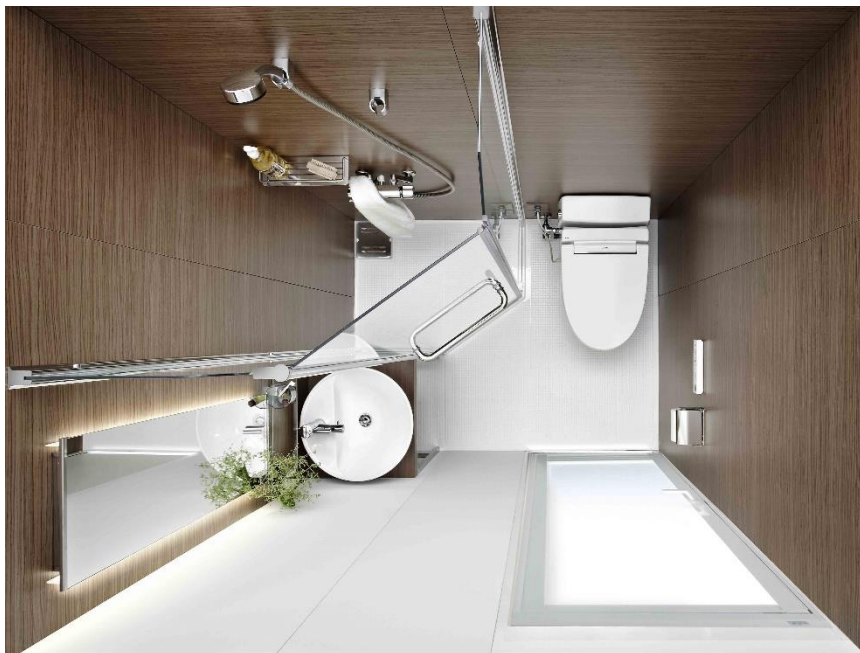

FOR HOTELS

system shower module
SSM 1216

標準仕様

- | | |
|----------|-------------------|
| 機種名 | SSM1216 |
| 床 | FRP 製 |
| 壁 | 鋼板パネル |
| 天井 | ラミネート SUS 鋼板 |
| ガラス | 強化ガラス 飛散防止フィルム付 |
| ドア | 外開戸 樹脂パネル |
| シャワー | シャワー水栓、ハンドシャワー |
| 洗面器 | 角型壁付け、シングルレバー混合水栓 |
| トイレ | タンクレス、シャワー便座付き |
| ミラー | 防湿型 W300 x H600 |
| ペーパーホルダー | シングルタイプ ステンレス製 |
| 照明器具 | LED ダウンライト 2灯 |
| 換気 | 換気グリルφ100 |
| 排水トラップ | VP75A、VP50A |

※給水・給湯管、排水管、ダクト工事、電気工事は含みません。
 ※上記画像にはオプション品が含まれております。

FOR HOTELS

system shower module

SSM 1218

標準仕様

- | | |
|------------|-------------------|
| 機種名 | SSM1218 |
| 床 | FRP製 |
| 壁 | 鋼板パネル |
| 天井 | ラミネートSUS鋼板 |
| ガラスパーテーション | 強化ガラス 飛散防止フィルム付 |
| ドア | 外開戸 樹脂面材 |
| シャワー水栓 | サーモ水栓、ハンドシャワー |
| 洗面器 | 角型壁付け、シングルレバー混合水栓 |
| トイレ | タンクレス、シャワー便座付き |
| ミラー | 防湿型 W300 x H600 |
| ペーパーホルダー | シングルタイプ ステンレス製 |
| 照明器具 | LEDダウンライト 2灯 |
| 換気 | 換気グリルΦ100 |
| 排水トラップ | VP75A、VP50A |

※給水・給湯管、排水管、排水管、ダクト工事、電気工事は含まれません。
 ※上記画像にはオプション品が含まれております。

FOR HOTELS

system shower module

SSM 1418

標準仕様

- | | |
|------------|---------------------|
| 機種名 | SSM1418 |
| 床 | FRP 製 タイル仕様 300×300 |
| 壁 | タイル仕様 600×300 |
| 天井 | ラミネート SUS 鋼板 |
| ガラスパネーション | 強化ガラス 飛散防止フィルム付 |
| ドア | 外開戸 樹脂面材 |
| 洗面ボウル | 壁付タイプ 陶器製 |
| シャワー・側水栓金具 | サーモ水栓、ハンドシャワー付き |
| 洗面用水栓金具 | シングルレバー混合水栓 |
| ミラー | 防曇型 W300×H600 |
| トイレ | タンクレス シャワー便座付き |
| ペーパーホルダー | シングルタイプ ステンレス製 |
| 照明器具 | LED ダウンライト 2灯 |
| 換気 | 換気グリル Φ100 |
| 排水トラップ | VP75A、VP50A ABS 製 |

※給水・給湯管、排水管、ダクト工事、電気工事は含みません。
 ※上記画像にはオプション品が含まれております。

FOR HOTELS

system shower module
SSM 1116

標準仕様

- 機種名 SSM1116
 床 FRP製
 壁 鋼板パネル
 天井 ラミネート SUS 鋼板
 ガラスパネーション 飛散防止フィルム付
 ドア 外開戸 樹脂パネル
 シャワー水栓 ハンドシャワー
 洗面器 角型壁付け、シングルレバー混合水栓
 トイレ タンクレス、シャワー便座付き
 ミラー 防湿型 (W300×H600)
 ペーパーホルダー ステンレス製
 照明器具 LED ダウンライト 2灯
 換気 換気グリルΦ100
 排水トラップ VP75A、VP50A