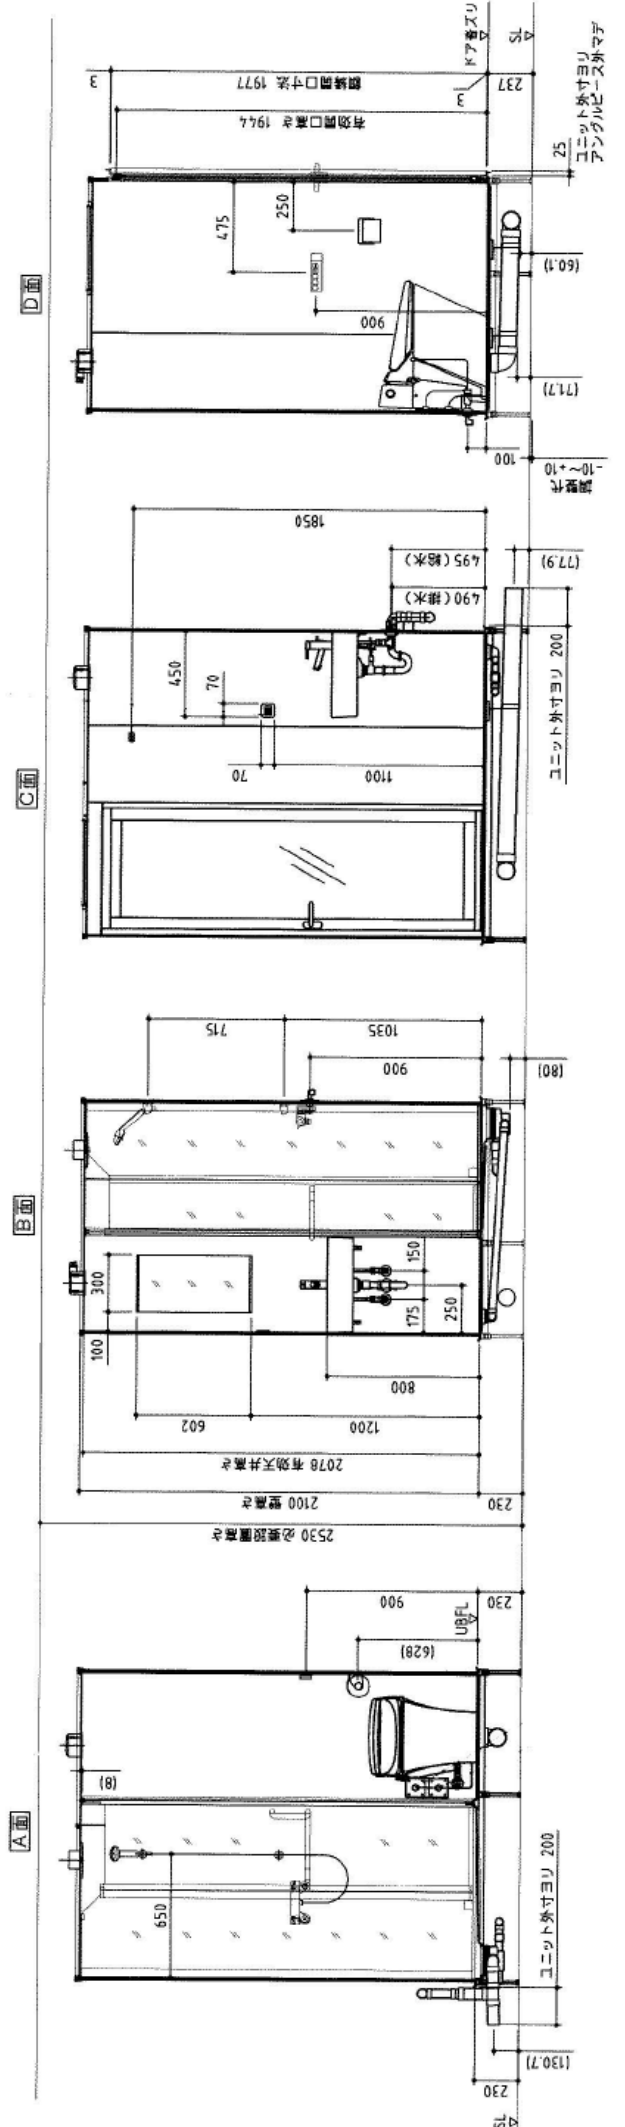

FOR HOTELS

system shower module
SSM 1216

標準仕様

- | | |
|----------|-------------------|
| 機種名 | SSM1216 |
| 床 | FRP 製 |
| 壁 | 鋼板パネル |
| 天井 | ラミネート SUS 鋼板 |
| ガラス | 強化ガラス 飛散防止フィルム付 |
| ドア | 外開戸 樹脂パネル |
| シャワー | シャワー水栓、ハンドシャワー |
| 洗面器 | 角型壁付け、シングルレバー混合水栓 |
| トイレ | タンクレス、シャワー便座付き |
| ミラー | 防湿型 W300 x H600 |
| ペーパーホルダー | シングルタイプ ステンレス製 |
| 照明器具 | LED ダウンライト 2灯 |
| 換気 | 換気グリルφ100 |
| 排水トラップ | VP75A、VP50A |

※給水・給湯管、排水管、ダクト工事、電気工事は含みません。
 ※上記画像にはオプション品が含まれております。

FOR HOTELS

system shower module

SSM 1218

標準仕様

- | | |
|------------|-------------------|
| 機種名 | SSM1218 |
| 床 | FRP製 |
| 壁 | 鋼板パネル |
| 天井 | ラミネートSUS鋼板 |
| ガラスパーテーション | 強化ガラス 飛散防止フィルム付 |
| ドア | 外開戸 樹脂面材 |
| シャワー水栓 | サーモ水栓、ハンドシャワー |
| 洗面器 | 角型壁付け、シングルレバー混合水栓 |
| トイレ | タンクレス、シャワー便座付き |
| ミラー | 防湿型 W300 x H600 |
| ペーパーホルダー | シングルタイプ ステンレス製 |
| 照明器具 | LEDダウンライト 2灯 |
| 換気 | 換気グリルΦ100 |
| 排水トラップ | VP75A、VP50A |

※給水・給湯管、排水管、排水管、ダクト工事、電気工事は含まれません。
 ※上記画像にはオプション品が含まれております。

FOR HOTELS

system shower module

SSM 1418

標準仕様

- | | |
|------------|---------------------|
| 機種名 | SSM1418 |
| 床 | FRP 製 タイル仕様 300×300 |
| 壁 | タイル仕様 600×300 |
| 天井 | ラミネート SUS 鋼板 |
| ガラスパネーション | 強化ガラス 飛散防止フィルム付 |
| ドア | 外開戸 樹脂面材 |
| 洗面ボウル | 壁付タイプ 陶器製 |
| シャワー・側水栓金具 | サーモ水栓、ハンドシャワー付き |
| 洗面用水栓金具 | シングルレバー混合水栓 |
| ミラー | 防曇型 W300×H600 |
| トイレ | タンクレス シャワー便座付き |
| ペーパーホルダー | シングルタイプ ステンレス製 |
| 照明器具 | LED ダウンライト 2灯 |
| 換気 | 換気グリル Φ100 |
| 排水トラップ | VP75A、VP50A ABS 製 |