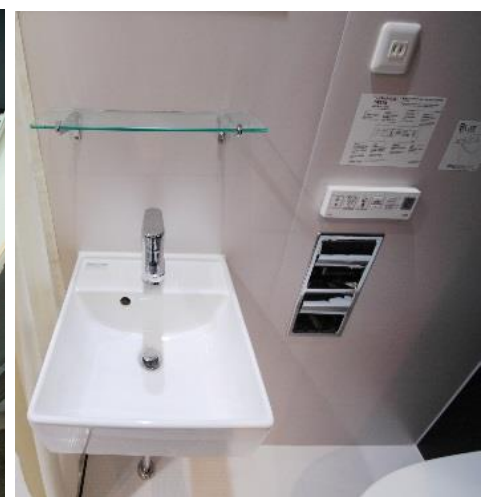

FOR HOTELS

system shower module

SSM 0822