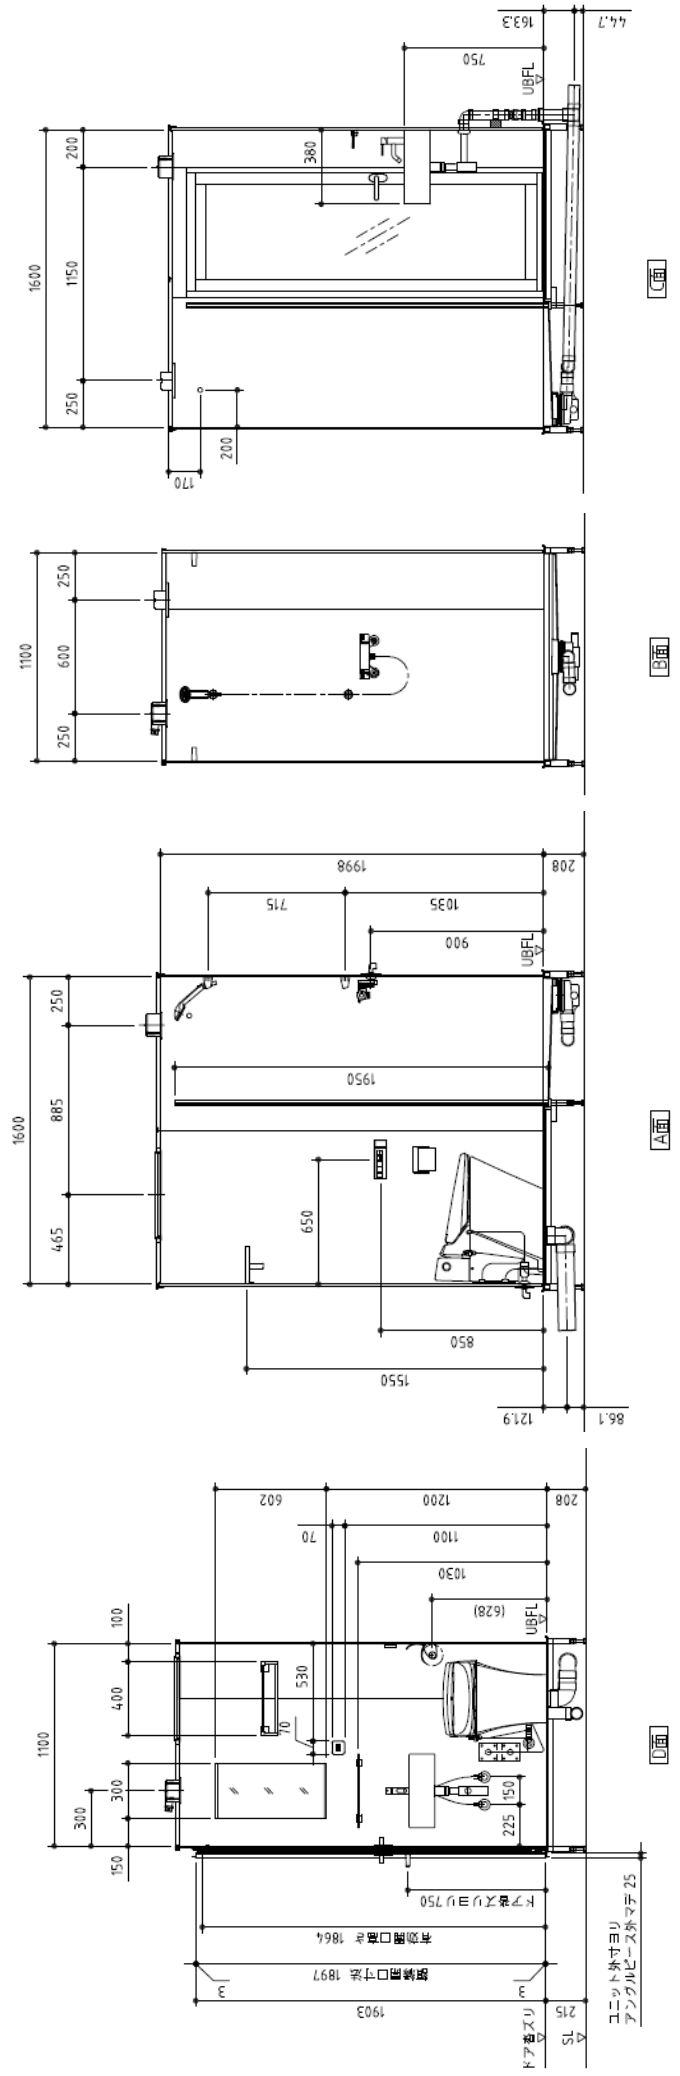

1. 機種名 SSM1116
   床 FRP製
   壁 鋼板パネル
   天井 ラミネート SUS 鋼板
   ガラスパネーション 飛散防止フィルム付
   ドア 外開戸 樹脂パネル
   シャワー水栓 ハンドシャワー
   洗面器 角型壁付け、シングルレバー混合水栓
   トイレ タンクレス、シャワー便座付き
   ミラー 防湿型 (W300×H600)
   ペーパーホルダー ステンレス製
   照明器具 LED ダウンライト 2灯
   換気 換気グリルΦ100
   排水トラップ VP75A、VP50A

※給水・給湯管、排水管、ダクト工事、電気工事は含みません。
※上記画像にはオプション品が含まれております。