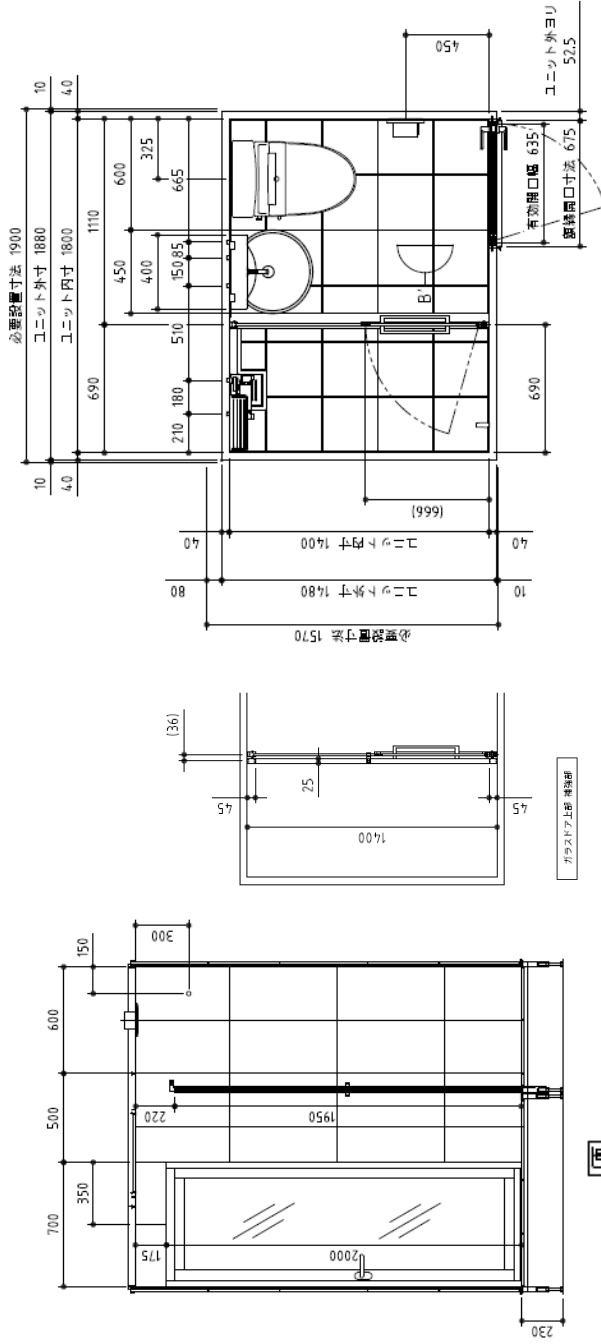

FOR HOTELS

system shower module
SSM 1216

標準仕様

- | | |
|----------|-------------------|
| 機種名 | SSM1216 |
| 床 | FRP 製 |
| 壁 | 鋼板パネル |
| 天井 | ラミネート SUS 鋼板 |
| ガラス | 強化ガラス 飛散防止フィルム付 |
| ドア | 外開戸 樹脂パネル |
| シャワー | シャワー水栓、ハンドシャワー |
| 洗面器 | 角型壁付け、シングルレバー混合水栓 |
| トイレ | タンクレス、シャワー便座付き |
| ミラー | 防湿型 W300 x H600 |
| ペーパーホルダー | シングルタイプ ステンレス製 |
| 照明器具 | LED ダウンライト 2灯 |
| 換気 | 換気グリルφ100 |
| 排水トラップ | VP75A、VP50A |

※給水・給湯管、排水管、ダクト工事、電気工事は含みません。
 ※上記画像にはオプション品が含まれております。

FOR HOTELS

system shower module

SSM 1218

標準仕様

- | | |
|------------|-------------------|
| 機種名 | SSM1218 |
| 床 | FRP製 |
| 壁 | 鋼板パネル |
| 天井 | ラミネートSUS鋼板 |
| ガラスパーテーション | 強化ガラス 飛散防止フィルム付 |
| ドア | 外開戸 樹脂面材 |
| シャワー水栓 | サーモ水栓、ハンドシャワー |
| 洗面器 | 角型壁付け、シングルレバー混合水栓 |
| トイレ | タンクレス、シャワー便座付き |
| ミラー | 防湿型 W300 x H600 |
| ペーパーホルダー | シングルタイプ ステンレス製 |
| 照明器具 | LEDダウンライト 2灯 |
| 換気 | 換気グリルΦ100 |
| 排水トラップ | VP75A、VP50A |

※給水・給湯管、排水管、排水管、ダクト工事、電気工事は含まれません。
 ※上記画像にはオプション品が含まれております。

FOR HOTELS

system shower module

SSM 1418

標準仕様

- | | |
|------------|---------------------|
| 機種名 | SSM1418 |
| 床 | FRP 製 タイル仕様 300×300 |
| 壁 | タイル仕様 600×300 |
| 天井 | ラミネート SUS 鋼板 |
| ガラスパネーション | 強化ガラス 飛散防止フィルム付 |
| ドア | 外開戸 樹脂面材 |
| 洗面ボウル | 壁付タイプ 陶器製 |
| シャワー・側水栓金具 | サーモ水栓、ハンドシャワー付き |
| 洗面用水栓金具 | シングルレバー混合水栓 |
| ミラー | 防曇型 W300×H600 |
| トイレ | タンクレス シャワー便座付き |
| ペーパーホルダー | シングルタイプ ステンレス製 |
| 照明器具 | LED ダウンライト 2灯 |
| 換気 | 換気グリル Φ100 |
| 排水トラップ | VP75A、VP50A ABS 製 |

※給水・給湯管、排水管、ダクト工事、電気工事は含みません。
 ※上記画像にはオプション品が含まれております。

FOR HOTELS

system shower module
SSM 1116

標準仕様

- 機種名 SSM1116
 床 FRP製
 壁 鋼板パネル
 天井 ラミネート SUS 鋼板
 ガラスパネーション 飛散防止フィルム付
 ドア 外開戸 樹脂パネル
 シャワー水栓 ハンドシャワー
 洗面器 角型壁付け、シングルレバー混合水栓
 トイレ タンクレス、シャワー便座付き
 ミラー 防湿型 (W300×H600)
 ペーパーホルダー ステンレス製
 照明器具 LED ダウンライト 2灯
 換気 換気グリルΦ100
 排水トラップ VP75A、VP50A