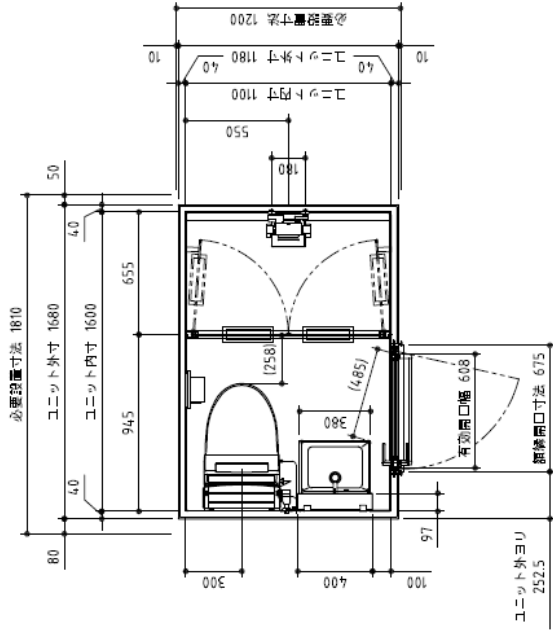

FOR HOTELS

system shower module
SSM 1216

標準仕様

- | | |
|----------|-------------------|
| 機種名 | SSM1216 |
| 床 | FRP 製 |
| 壁 | 鋼板パネル |
| 天井 | ラミネート SUS 鋼板 |
| ガラス | 強化ガラス 飛散防止フィルム付 |
| ドア | 外開戸 樹脂パネル |
| シャワー | シャワー水栓、ハンドシャワー |
| 洗面器 | 角型壁付け、シングルレバー混合水栓 |
| トイレ | タンクレス、シャワー便座付き |
| ミラー | 防湿型 W300 x H600 |
| ペーパーホルダー | シングルタイプ ステンレス製 |
| 照明器具 | LED ダウンライト 2灯 |
| 換気 | 換気グリルφ100 |
| 排水トラップ | VP75A、VP50A |

※給水・給湯管、排水管、ダクト工事、電気工事は含みません。
 ※上記画像にはオプション品が含まれております。

FOR HOTELS

system shower module

SSM 1218

標準仕様

- | | |
|------------|-------------------|
| 機種名 | SSM1218 |
| 床 | FRP製 |
| 壁 | 鋼板パネル |
| 天井 | ラミネートSUS鋼板 |
| ガラスパーテーション | 強化ガラス 飛散防止フィルム付 |
| ドア | 外開戸 樹脂面材 |
| シャワー水栓 | サーモ水栓、ハンドシャワー |
| 洗面器 | 角型壁付け、シングルレバー混合水栓 |
| トイレ | タンクレス、シャワー便座付き |
| ミラー | 防湿型 W300 x H600 |
| ペーパーホルダー | シングルタイプ ステンレス製 |
| 照明器具 | LEDダウンライト 2灯 |
| 換気 | 換気グリルΦ100 |
| 排水トラップ | VP75A、VP50A |

※給水・給湯管、排水管、排水管、ダクト工事、電気工事は含まれません。
 ※上記画像にはオプション品が含まれております。

FOR HOTELS

system shower module

SSM 1418

標準仕様

- | | |
|------------|---------------------|
| 機種名 | SSM1418 |
| 床 | FRP 製 タイル仕様 300×300 |
| 壁 | タイル仕様 600×300 |
| 天井 | ラミネート SUS 鋼板 |
| ガラスパネーション | 強化ガラス 飛散防止フィルム付 |
| ドア | 外開戸 樹脂面材 |
| 洗面ボウル | 壁付タイプ 陶器製 |
| シャワー・側水栓金具 | サーモ水栓、ハンドシャワー付き |
| 洗面用水栓金具 | シングルレバー混合水栓 |
| ミラー | 防曇型 W300×H600 |
| トイレ | タンクレス シャワー便座付き |
| ペーパーホルダー | シングルタイプ ステンレス製 |
| 照明器具 | LED ダウンライト 2灯 |
| 換気 | 換気グリル Φ100 |
| 排水トラップ | VP75A、VP50A ABS 製 |

※給水・給湯管、排水管、ダクト工事、電気工事は含みません。
 ※上記画像にはオプション品が含まれております。

FOR HOTELS

system shower module
SSM 1116

標準仕様

- 機種名 SSM1116
 床 FRP製
 壁 鋼板パネル
 天井 ラミネート SUS 鋼板
 ガラスパネーション 飛散防止フィルム付
 ドア 外開戸 樹脂パネル
 シャワー水栓 ハンドシャワー
 洗面器 角型壁付け、シングルレバー混合水栓
 トイレ タンクレス、シャワー便座付き
 ミラー 防湿型 (W300×H600)
 ペーパーホルダー ステンレス製
 照明器具 LED ダウンライト 2灯
 換気 換気グリルΦ100
 排水トラップ VP75A、VP50A