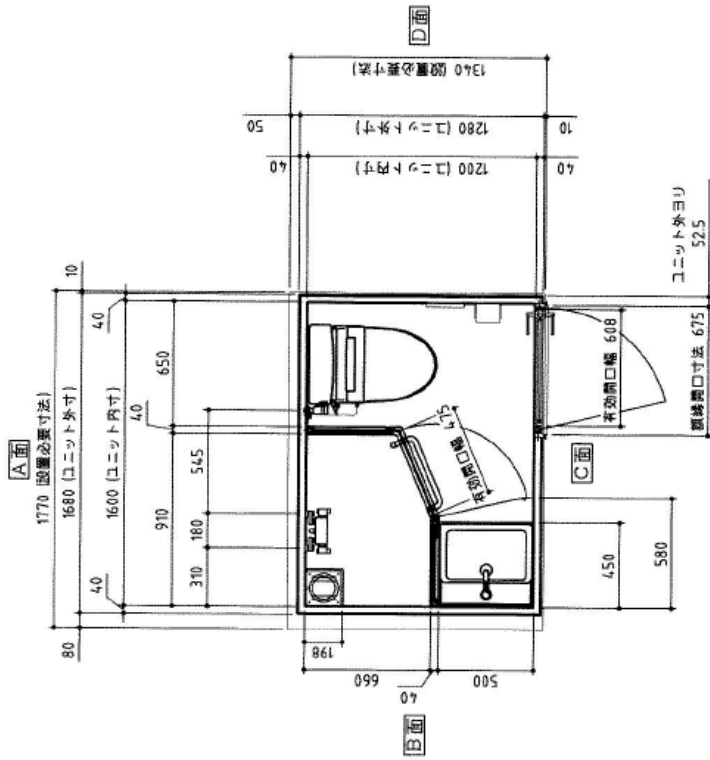

FOR HOTELS

system shower module
SSM 1216

標準仕様

- | | |
|----------|-------------------|
| 機種名 | SSM1216 |
| 床 | FRP 製 |
| 壁 | 鋼板パネル |
| 天井 | ラミネート SUS 鋼板 |
| ガラス | 強化ガラス 飛散防止フィルム付 |
| ドア | 外開戸 樹脂パネル |
| シャワー | シャワー水栓、ハンドシャワー |
| 洗面器 | 角型壁付け、シングルレバー混合水栓 |
| トイレ | タンクレス、シャワー便座付き |
| ミラー | 防湿型 W300 x H600 |
| ペーパーホルダー | シングルタイプ ステンレス製 |
| 照明器具 | LED ダウンライト 2灯 |
| 換気 | 換気グリルφ100 |
| 排水トラップ | VP75A、VP50A |

※給水・給湯管、排水管、ダクト工事、電気工事は含みません。
 ※上記画像にはオプション品が含まれております。

FOR HOTELS

system shower module

SSM 1218

標準仕様

- | | |
|------------|-------------------|
| 機種名 | SSM1218 |
| 床 | FRP製 |
| 壁 | 鋼板パネル |
| 天井 | ラミネートSUS鋼板 |
| ガラスパーテーション | 強化ガラス 飛散防止フィルム付 |
| ドア | 外開戸 樹脂面材 |
| シャワー水栓 | サーモ水栓、ハンドシャワー |
| 洗面器 | 角型壁付け、シングルレバー混合水栓 |
| トイレ | タンクレス、シャワー便座付き |
| ミラー | 防湿型 W300 x H600 |
| ペーパーホルダー | シングルタイプ ステンレス製 |
| 照明器具 | LEDダウンライト 2灯 |
| 換気 | 換気グリルΦ100 |
| 排水トラップ | VP75A、VP50A |

※給水・給湯管、排水管、排水管、ダクト工事、電気工事は含まれません。
 ※上記画像にはオプション品が含まれております。

FOR HOTELS

system shower module

SSM 1418

標準仕様

- | | |
|------------|---------------------|
| 機種名 | SSM1418 |
| 床 | FRP 製 タイル仕様 300×300 |
| 壁 | タイル仕様 600×300 |
| 天井 | ラミネート SUS 鋼板 |
| ガラスパネーション | 強化ガラス 飛散防止フィルム付 |
| ドア | 外開戸 樹脂面材 |
| 洗面ボウル | 壁付タイプ 陶器製 |
| シャワー・側水栓金具 | サーモ水栓、ハンドシャワー付き |
| 洗面用水栓金具 | シングルレバー混合水栓 |
| ミラー | 防曇型 W300×H600 |
| トイレ | タンクレス シャワー便座付き |
| ペーパーホルダー | シングルタイプ ステンレス製 |
| 照明器具 | LED ダウンライト 2灯 |
| 換気 | 換気グリル Φ100 |
| 排水トラップ | VP75A、VP50A ABS 製 |

※給水・給湯管、排水管、ダクト工事、電気工事は含みません。
 ※上記画像にはオプション品が含まれております。

FOR HOTELS

system shower module
SSM 1116

標準仕様

- 機種名 SSM1116
 床 FRP製
 壁 鋼板パネル
 天井 ラミネート SUS 鋼板
 ガラスパネーション 飛散防止フィルム付
 ドア 外開戸 樹脂パネル
 シャワー水栓 ハンドシャワー
 洗面器 角型壁付け、シングルレバー混合水栓
 トイレ タンクレス、シャワー便座付き
 ミラー 防湿型 (W300×H600)
 ペーパーホルダー ステンレス製
 照明器具 LED ダウンライト 2灯
 換気 換気グリルΦ100
 排水トラップ VP75A、VP50A