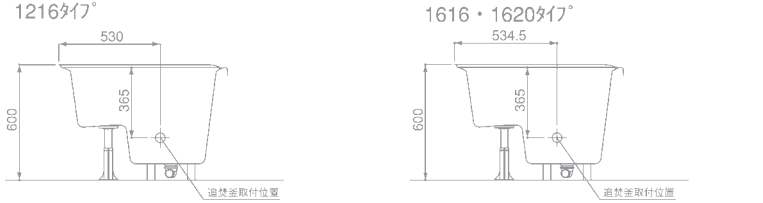

2.木造住宅2階設置の場合

2階に設置の場合は、システムバス使用重量約1000Kgが根太、梁にかかります。この荷重を支えるのに十分な補強梁構造としてください。

搬入経路について

<最適な搬入時期>

木造住宅の場合は棟上げ後、開栓、木ずりが入る前頃に、非木造住宅の場合は間仕切り壁を建込む前頃に、搬入及び設置工事を行ってください。

<必要搬入路幅と部材寸法>

部材の搬入に必要な道路幅と部材寸法について下記に示します。下記寸法を考慮の上、搬入時期、搬入経路の設定を行ってください。

追い焚き用外釜について

浴槽に追い焚き用外釜を取り付ける場合には、次図の表示範囲で循環口の穴を開けてください。表示位置以外に開けないでください。また窓と同じ方向に外釜を設置する場合は、消防法等、法規制を確認してください。

お問い合わせ

ご注意

- 製品の仕様は2014年4月1日現在のものです。
- カタログ中の写真はイメージであり、実際の使用状況とは異なります。
- システムバス及びバスタブを廃棄処分する場合は、許可を受けている処理業者に処理を依頼してください。
- いずれも受注生産のため、多少納期をいただく場合があります。詳細は、係員とご相談ください。
- 印刷物のため、実際の色と異なることがあります。