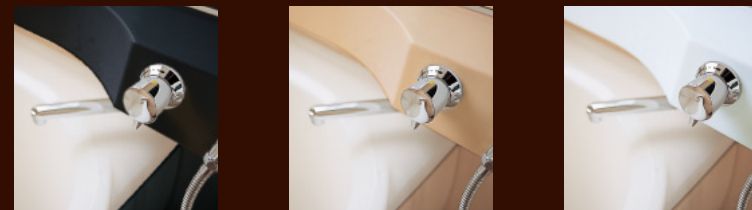

66,60type

mono white

clear white※

basalt black※

granite gray※

※option

BATHTUB / 浴槽

RXシリーズの66,60サイズ用の浴槽には入浴者の溺死の危険を低減させる3Dプロテクション機能が標準仕様。また26サイズ浴槽にも今までになかった専用の半身浴スペースがついて安全性・機能性・居住性が大幅にアップしました。マットな色調のソリッドカラー、透明層を持つクリアカラー、御影石調のグラニットカラーからお選びいただけます。

COUNTER

非常にシンプルでありながら、機能は最先端。1つのサーモで浴槽から洗い場までコントロールする、使う人の立場に立った水栓です。吐水口はカウンター下の使いやすい場所にさりげなく配置されています。また、フレ配管方式なので簡単に施工でき安心です。ランバーサポートとメタル仕様のシャワーヘッドが標準です。

black

beige

White

select parts

お好みのライフスタイルやインテリアに合わせてカラーをチョイス。ミニマル、アジアン、ミッドセンチュリーなどのインテリアのカテゴリーにマッチした組み合わせが可能です。カラーがもたらす心理的効果で、疲れた体も心もリフレッシュ!