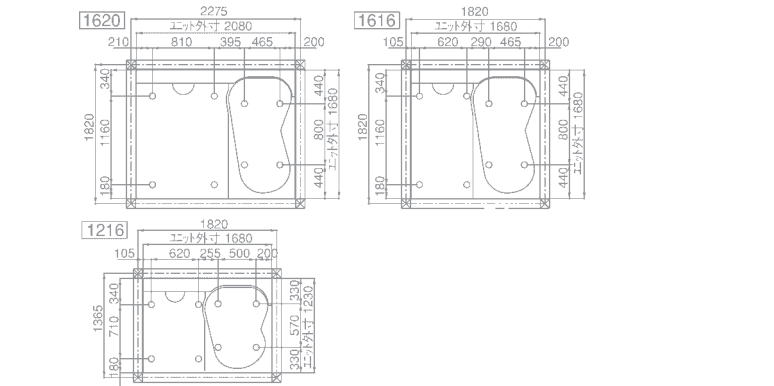

2.木造住宅2階設置の場合

2階に設置の場合は、システムバス使用重量約1000Kgが根太、梁にかかります。この荷重を支えるのに十分な補強梁構造としてください。

搬入経路について

<最適な搬入時期>

木造住宅の場合は棟上げ後、開栓、木ずりが入る前頃に、非木造住宅の場合は間仕切り壁を建込む前頃に、搬入及び設置工事を行ってください。

<必要搬入路幅と部材寸法>

部材の搬入に必要な道路幅と部材寸法について下記に示します。下記寸法を考慮の上、搬入時期、搬入経路の設定を行ってください。