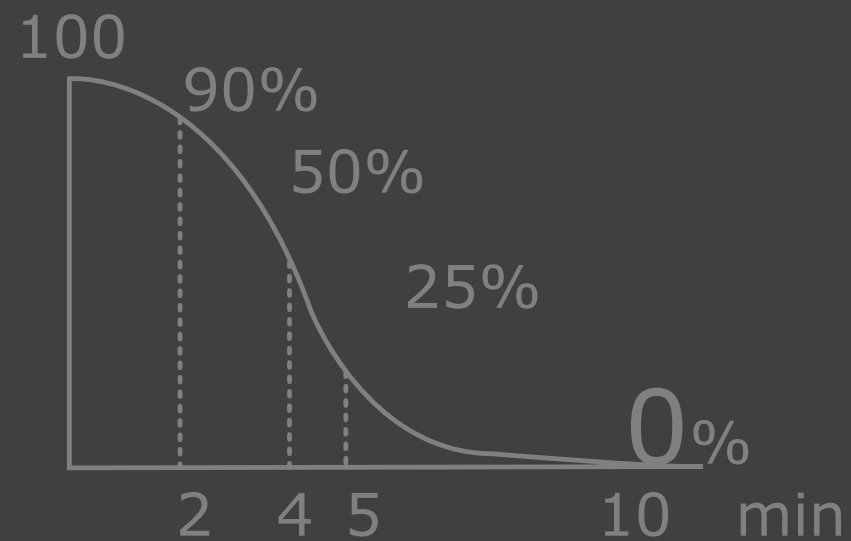

立体的底面形状によって自然な後傾姿勢を生み出すと同時に逆勾配で座面をグリップ。これにより溺死事故の典型的パターンである「滑り込み」と「倒れこみ」をその同時に防ぐことができます。

ユニバーサルデザインの新しい形です。

5067
in a year...

平成24年度の厚生労働省の人口動態調査統計によると浴槽内での溺死は5,067人にも上っています。これは同年の交通事故による死者の4,411人（警視庁交通局調べ）を上回る結果となっております。また、これを65歳以上に限定すればなんと実に交通事故による死者の2倍の人数が浴槽内での溺死により亡くなっています。つまり高齢者にとっては交通事故よりも溺死に対する心配の方がはるかに深刻な問題であると言えるのです。

溺水による心肺機能停止は1分1秒を争う深刻な事態。たった1分の違いがその生存率や後遺障害に大きく影響を与えます。でもこうした事態にセンサー等の取り付けによる溺死への対応は実はほとんど役にたたないといったらどう思われるでしょうか。救急車の平均到着時間は8分。（総務省消防庁調べ）したがって、センサーによる発見から、適切な救命処置が施されるまでの時間は現実的に8分～10分程度かかるものと思われ、その生存率はごく僅か。発生してから発見するよりも、未然に防げる予防措置という発想が大切だと言えるのではないのでしょうか。