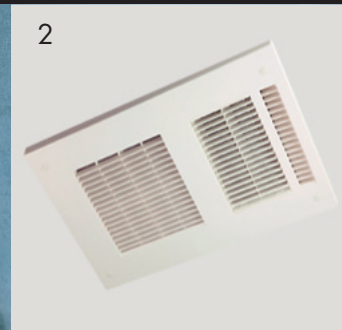

thermo spout
サーモ水栓

お好みの湯温に簡単に調節することができます。レバー式のハンドルで、どなたにも使いやすい配慮がされています。

high quality light
ハイクオリティー照明

側面に透過性を持たせたバリアフリーの快適条件に合わせた照明です。前面が半透明なので眩しくありません。
防湿型60W白熱灯タイプです

oval mirror
オーバルミラー

単調な空間にアクセントを添える楕円形のミラーです。サニタリーグレードの仕様になっています。
オプションで防曇仕様にも対応しています。

pop up
ポップアップ排水栓

お子様からお年寄りまで使いやすいワンタッチ操作です。手で軽く押すだけで簡単に浴槽内の水を排水させることができます。

dry floor
高排水性能フロアー

従来より排水性能を改良した高機能タイプです。三次元的なパターン形状のため、滑りにくだけでなく、触れたときの足触りにまで配慮しています。

massage shower & sliding bar
マッサージシャワーヘッド
&スライドバー

ソフト、レギュラー、ムーブの3つの機能を持ったメタル仕様のシャワーヘッドです。使いやすい高さに自由に調節できます。

dry fan
浴室用換気扇

すっきりとシンプルなデザインの換気扇。結露が発生する水滴を屋外に排出するドレイン機能付き。逆流防止弁も付いて外気の進入を防ぎます。

metal wall grip
壁付メタルグリップ

浴槽への出入りをサポートします。握りやすい太さ(φ34mm)で、インテリアとして見た目にも美しいメッキ仕様のメタルハンドグリップです。

- corner shelf / コーナー棚**
デッドスペースになりがちなコーナーを利用して収納力をアップ。ガラスのような質感が空間に透明感を与えます。ご希望にあわせて一枚からお選びいただけます。
- heat&drying ventilator / 換気乾燥機**
身体をヒートショックから守る暖房機として、また入浴時間外を利用して洗濯物を乾かしたりと1台4役(換気、暖房、乾燥、涼風)、8時間までのタイマー運転が出来ますので外出時や就寝時にもお使いいただけます。また24時間換気にも対応しています。
- metal wall grip/ 壁付メタルグリップ**
洗い場での立ち座りや、浴槽への出入りなど浴室内のさまざまな動きをサポートします。握りやすい太さ(φ34mm)で、インテリアとして見た目にも美しいメッキ仕様のメタルハンドグリップです。I型(L=400、600、800)・L型(600×600)の2タイプからお選びいただけます。
- bath television / 浴室テレビ**
LEDバックライト搭載で省エネ設計された14インチ型浴室テレビ。音声モード機能やサラウンド機能により臨場感のあるサウンドをお楽しみいただけます。
- laundry bar / ランドリーパイプ**
換気乾燥機と組み合わせて浴室を乾燥室に。ステンレス製。浴室のサイズに合わせてお選びください。
- towel hanger/ タオル掛け**
シンプルなデザインが美しいタオル掛けです。クロムメッキ仕様です。L=400
- down light/ ダウンライト**
空間を演出するうえでの照明効果は重要です。天井から壁際に落とされた照明により全体に動きがでます。
- metal wall grip/ 壁付メタルグリップ**
洗い場での立ち座りや、浴槽への出入りなど浴室内のさまざまな動きをサポートします。握りやすい太さ(φ34mm)で、インテリアとして見た目にも美しいメッキ仕様のメタルハンドグリップです。I型(L=400、600、800)・L型(600×600)の2タイプからお選びいただけます。
- circle mirror/ サークルミラー**
- wide mirror/ ワイドミラー**
幾何学的でモダンイメージのサークルミラーと空間に広がりを感じさせるワイドミラー。どちらもサニタリーグレードです。
- square light/ スクエアライト**
直線的でシンプルなデザインの角形照明。和風タイプにピッタリです。