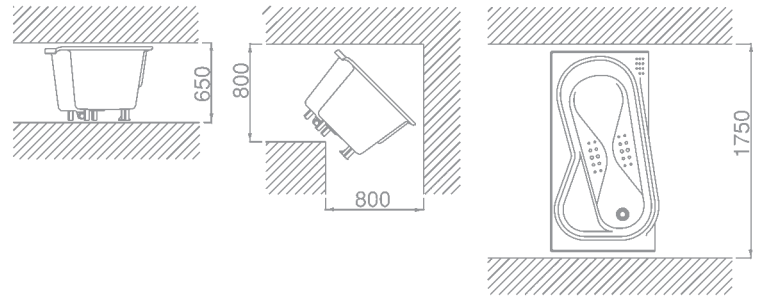

追い焚き用外釜について

浴槽に追い焚き用外釜を取り付ける場合には、次図の表示範囲で循環口の穴を開けてください。表示位置以外に開けないでください。また窓と同じ方向に外釜を設置する場合は、消防法等、法規制を確認してください。

お問い合わせ

ご注意

- 製品の仕様は2014年4月1日現在のものです。
- カタログ中の写真はイメージであり、実際の使用状況とは異なります。
- システムバス及びバスタブを廃棄処分する場合は、許可を受けている処理業者に処理を依頼してください。
- いずれも受注生産のため、多少納期をいただく場合があります。詳細は、係員とご相談ください。
- 印刷物のため、実際の色と異なることがあります。