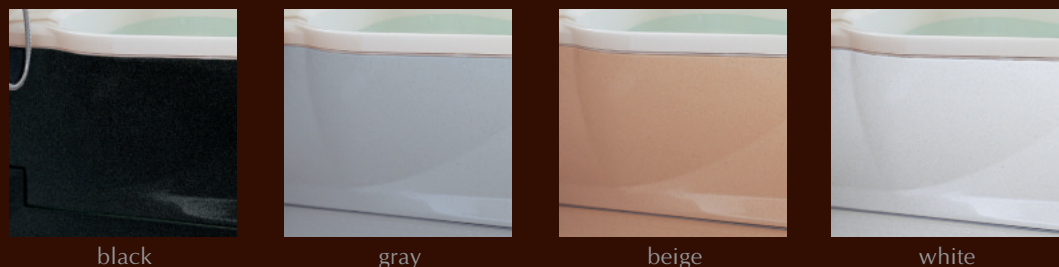

black

gray

beige

white

APRON

浴槽と流れるように一体化した形状で空間に広がりを与えます。